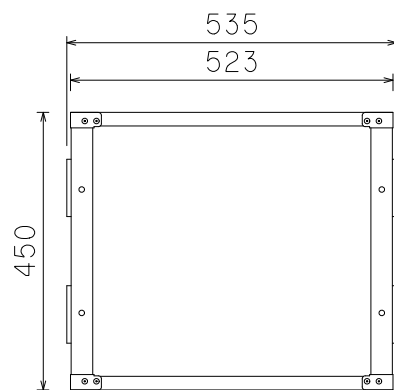

20U(D450)FLラック

外形寸法図

単位:mm

ケース内寸

ARMOR