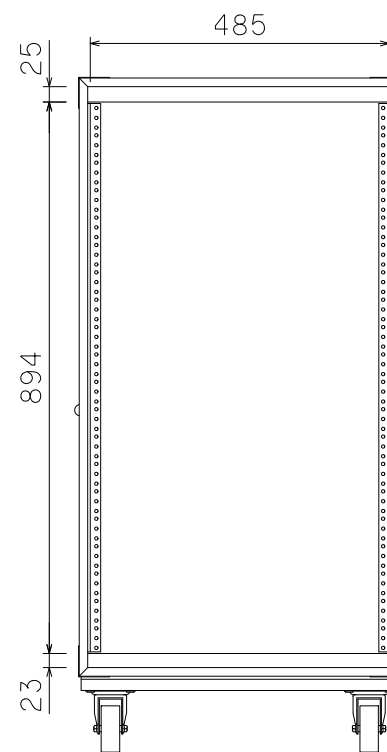

20U(D450)FLラック

外形寸法図

単位:mm

ケース内寸

ARMOR