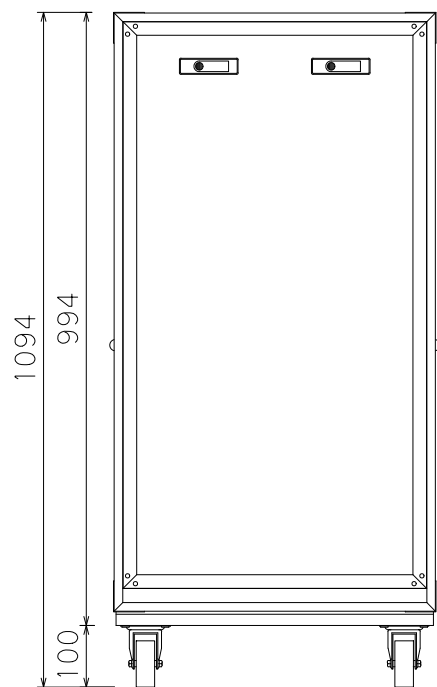

20U(D450)FLラック

外形寸法図

単位:mm

ケース内寸

ARMOR