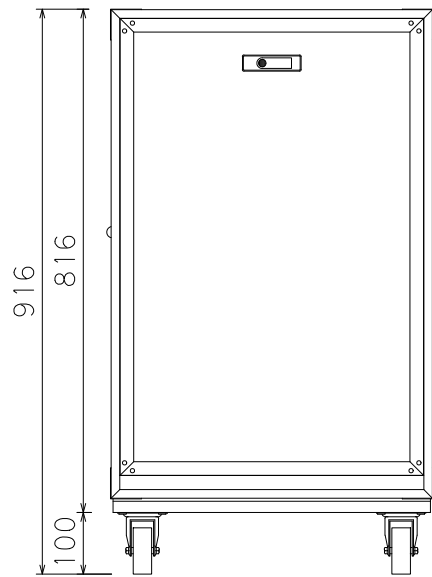

16U(D450)FLラック

外形寸法図

単位:mm

ARMOR