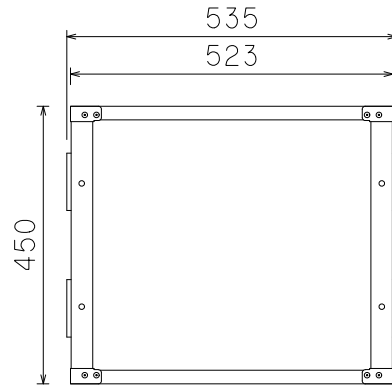

16U(D450)FLラック

外形寸法図

単位:mm

ARMOR