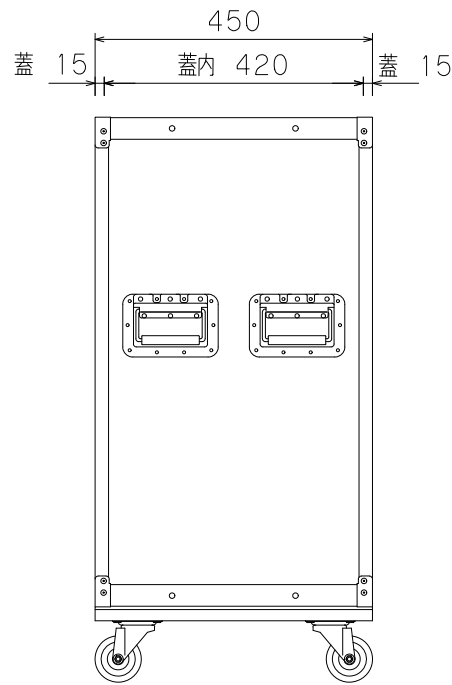

16U(D450)FLラック

外形寸法図

単位:mm

ARMOR