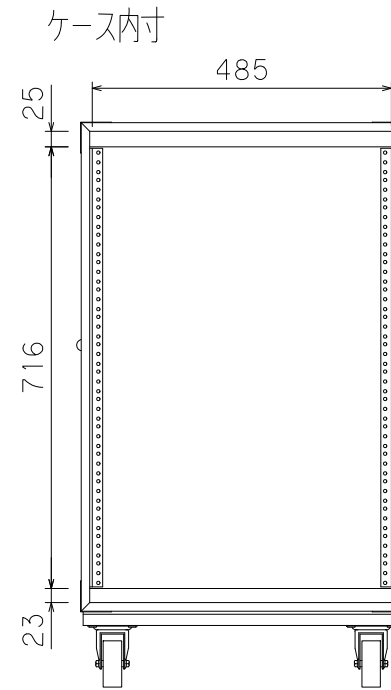

16U(D450)FLラック

外形寸法図

単位:mm

ARMOR