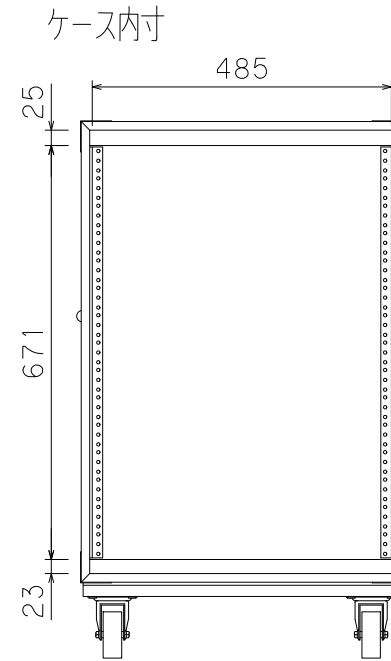

15U(D450)FLラック

外形寸法図

単位:mm

ARMOR