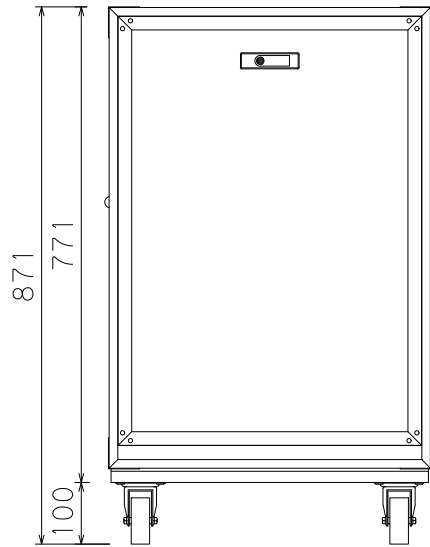

15U(D450)FLラック

外形寸法図

単位:mm

ARMOR