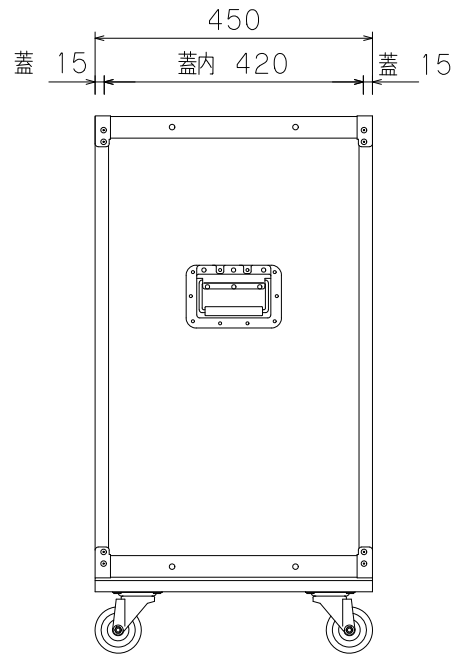

15U(D450)FLラック

外形寸法図

単位:mm

ARMOR