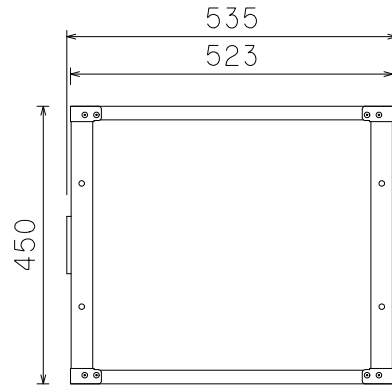

15U(D450)FLラック

外形寸法図

単位:mm

ARMOR