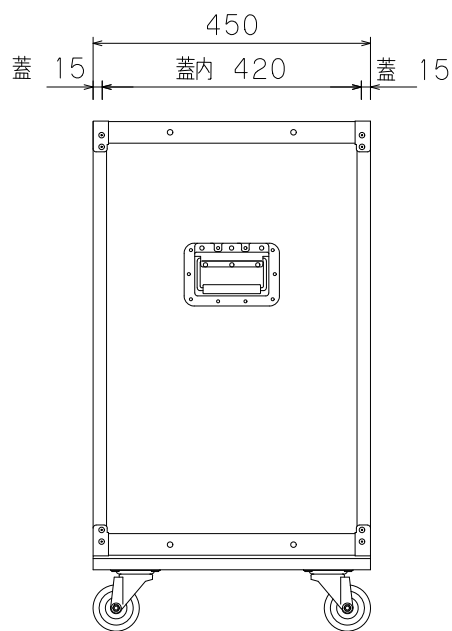

14U(D450)FLラック

外形寸法図

単位:mm

ARMOR