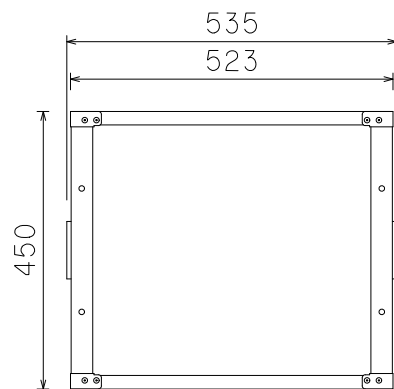

14U(D450)FLラック

外形寸法図

単位:mm

ARMOR