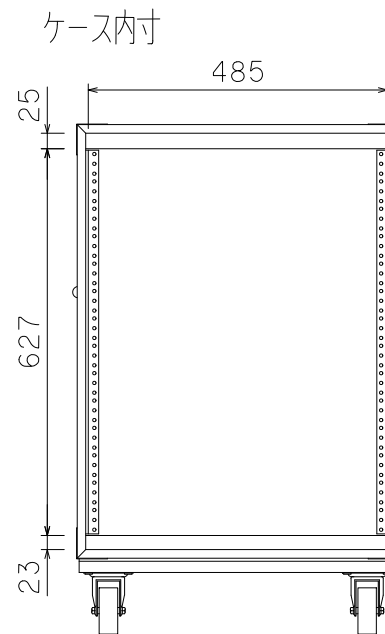

14U(D450)FLラック

外形寸法図

単位:mm

ARMOR