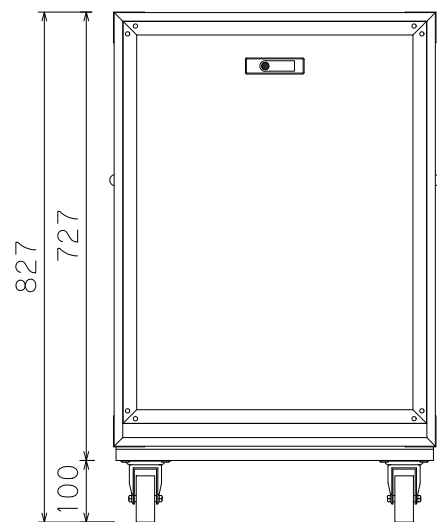

14U(D450)FLラック

外形寸法図

単位:mm

ARMOR