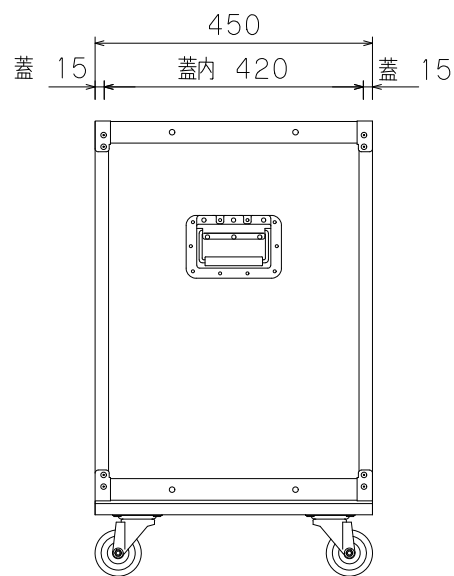

12U(D450)FLラック

外形寸法図

単位:mm

ARMOR