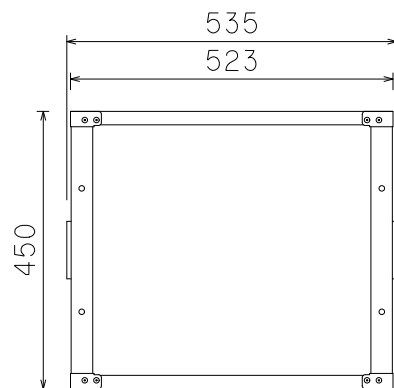

12U(D450)FLラック

外形寸法図

単位:mm

ARMOR