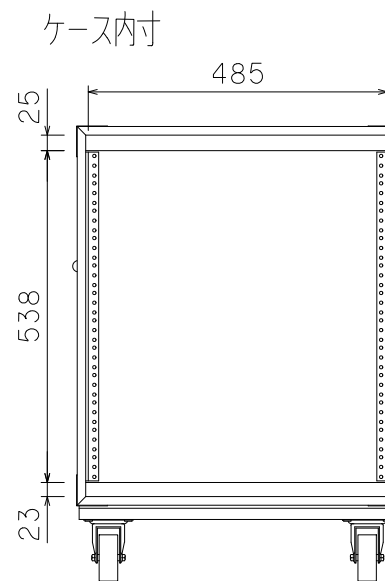

12U(D450)FLラック

外形寸法図

単位:mm

ARMOR