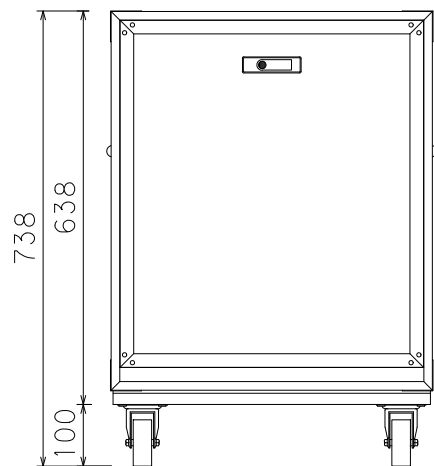

12U(D450)FLラック

外形寸法図

単位:mm

ARMOR