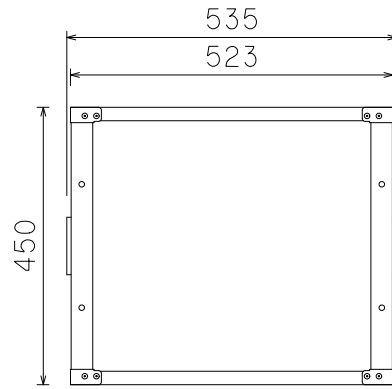

10U(D450)FLラック

外形寸法図

単位:mm

ARMOR