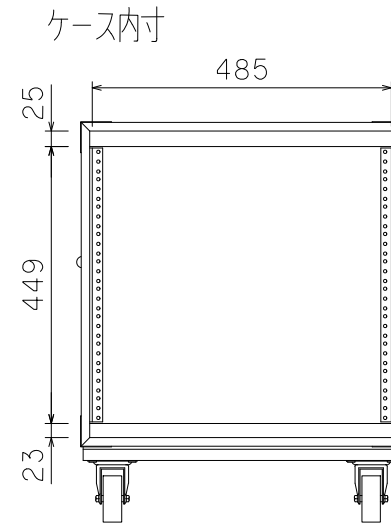

10U(D450)FLラック

外形寸法図

単位:mm

ARMOR