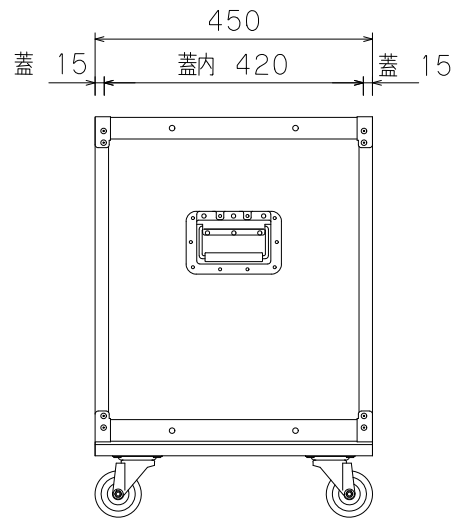

10U(D450)FLラック

外形寸法図

単位:mm

ARMOR