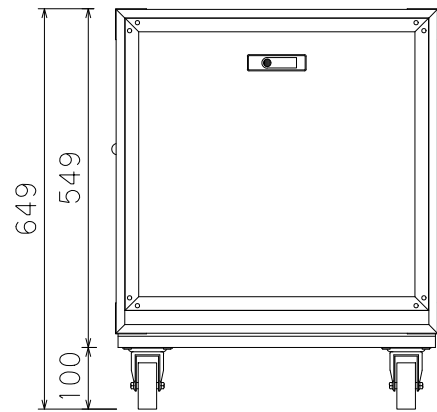

10U(D450)FLラック

外形寸法図

単位:mm

ARMOR