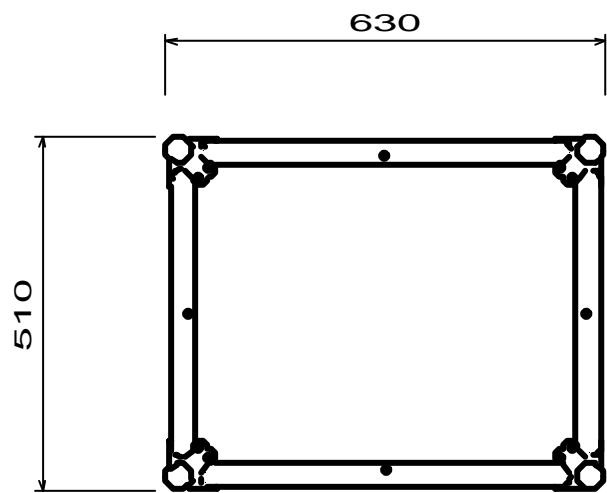

# 外寸法図

得意先  
商品名  
インスト-ルラック 7U D400

株式会社アルモア

部 品			
板材質・色	FRP	Lサッシ	35 mmφ
板厚	10.5 mm	丁番	- 個
錠前	L925/524*4個	三方角金	959*8 個
取っ手	121*2 個	キャスター	75*4 個
鉄紙	- 個		

特記事項・付属パーツ

縮尺  
10 / 100  
発行月日  
H . /