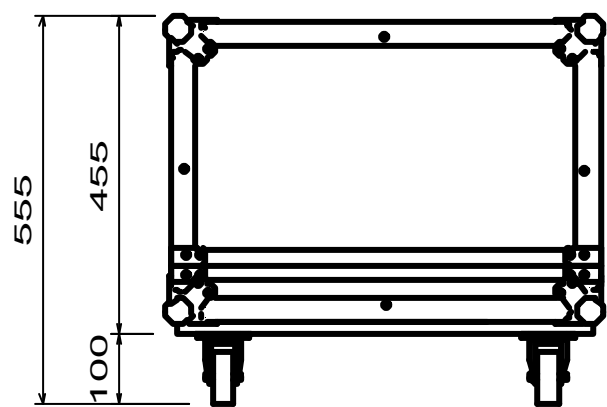

# 外寸法図

得意先  
商品名  
インスト-ルラック 7U D400

株式会社アルモア

部 品			
板材質・色	FRP	Lサッシ	35 mmφ
板厚	10.5 mm	丁番	- 個
錠前	L925/524*4個	三方角金	959*8 個
取っ手	121*2 個	キャスター	75*4 個
鉄紙	- 個		

特記事項・付属パーツ

縮尺  
10 / 100  
発行月日  
H . /