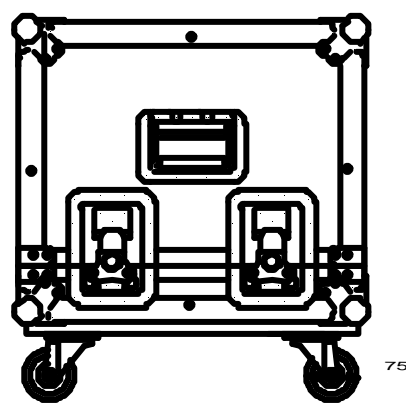

# 外寸法図

得意先  
商品名  
インスト-ルラック 7U D400

株式会社アルモア

部 品			
板材質・色	FRP	Lサッシ	35 mmφ
板厚	10.5 mm	丁番	- 個
錠前	L925/524*4個	三方角金	959*8 個
取っ手	121*2 個	キャスター	75*4 個
鉄紙	- 個		

特記事項・付属パーツ

縮尺  
10 / 100  
発行月日  
H . /