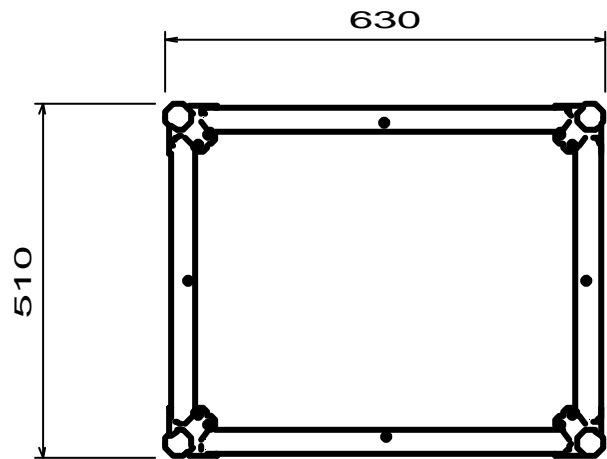

# 外寸法図

得意先

商品名

インスト-ルラック 11U D400

株式会社アルモア

部 品			
板材質・色	FRP	Lサッシ	35 mmφ
板 厚	10.5 mm	丁 番	- 個
錠 前	L925/524*4個	三方角金	959*8 個
取 っ 手	121*2 個	キャスター	75*4 個
鉄 紙	- 個		

特記事項・付属パーツ

縮尺