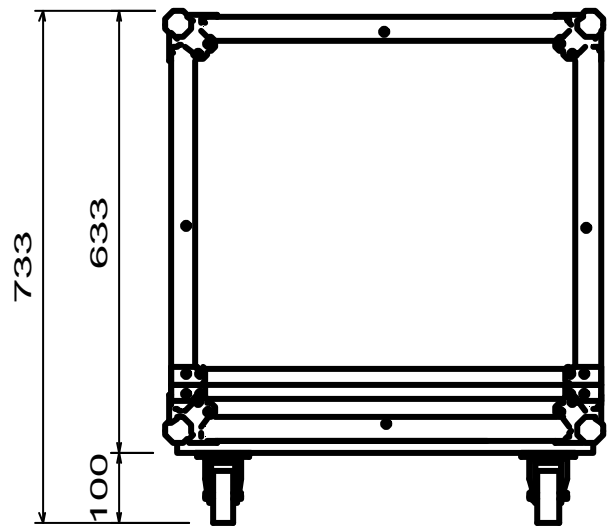

# 外寸法図

得意先

商品名

インスト-ルラック 11U D400

株式会社アルモア

部 品			
板材質・色	FRP	Lサッシ	35 mmφ
板 厚	10.5 mm	丁 番	- 個
錠 前	L925/524*4個	三方角金	959*8 個
取 っ 手	121*2 個	キャスター	75*4 個
鉄 紙	- 個		

特記事項・付属パーツ

縮尺