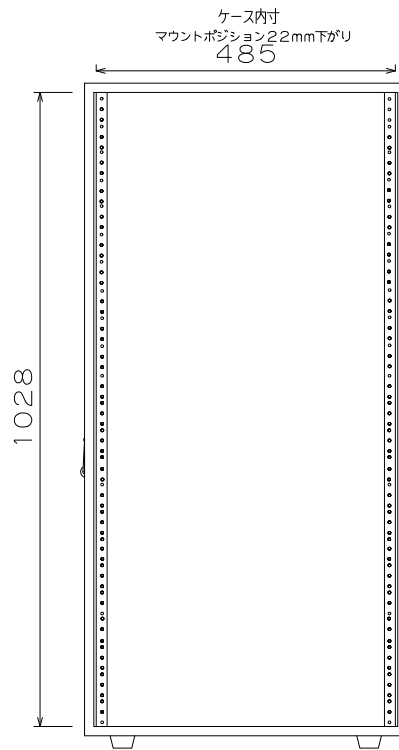

23U(D400)オープンラックケース

外形寸法図

単位:mm

ARMOR