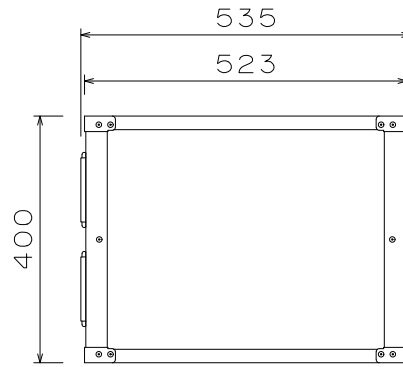

23U(D400)オープンラックケース

外形寸法図

単位:mm

ARMOR