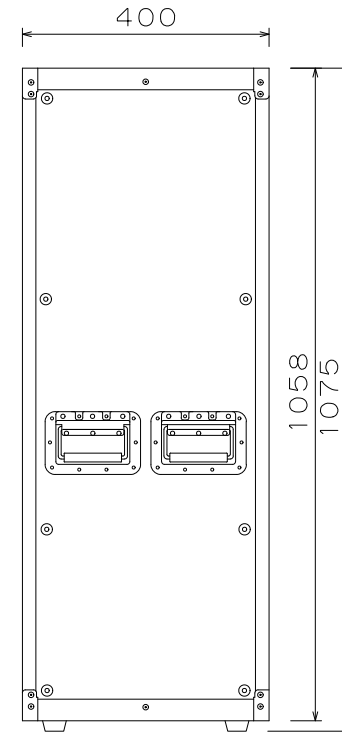

23U(D400)オープンラックケース

外形寸法図

単位:mm

ARMOR