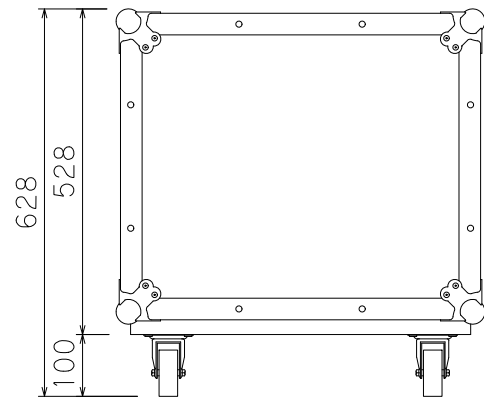

単位:mm

ケース内寸
マウントポジション22mm下がり