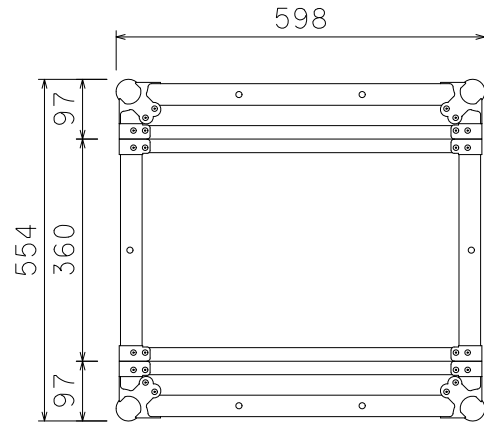

単位:mm

ケース内寸
マウントポジション22mm下がり