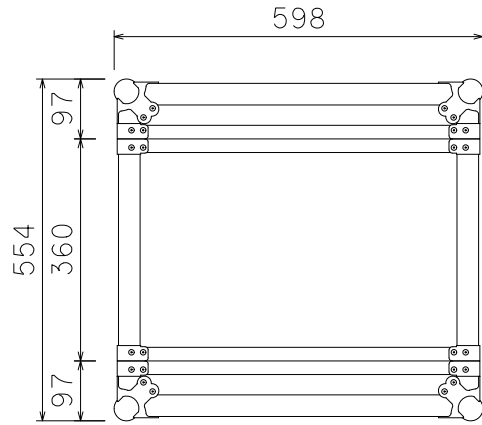

単位:mm

ケース内寸
マウントポジション22mm下がり