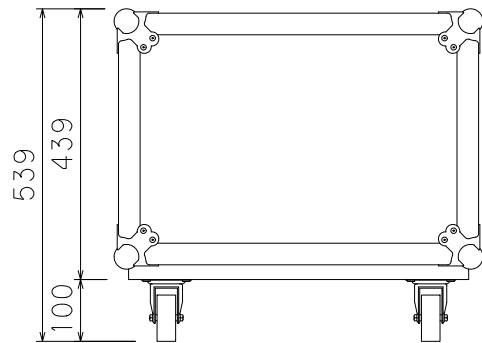

単位:mm

ケース内寸
マウントポジション22mm下がり