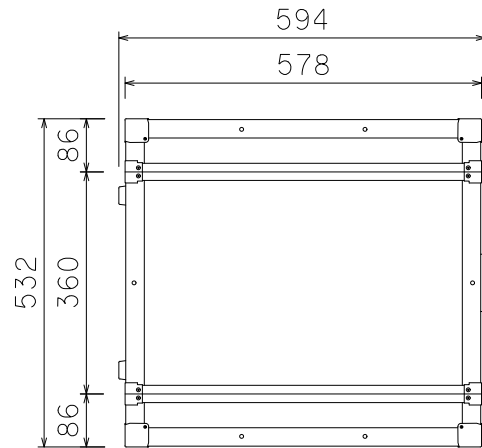

単位:mm

ケース内寸
マウントポジション 15mm下がり