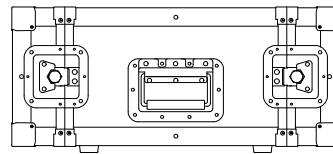

単位:mm

ケース内寸
マウントポジション 15mm下がり