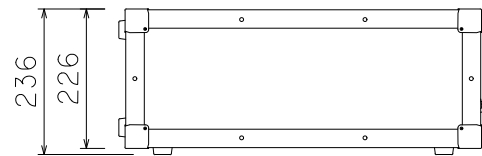

単位:mm

ケース内寸
マウントポジション 15mm下がり