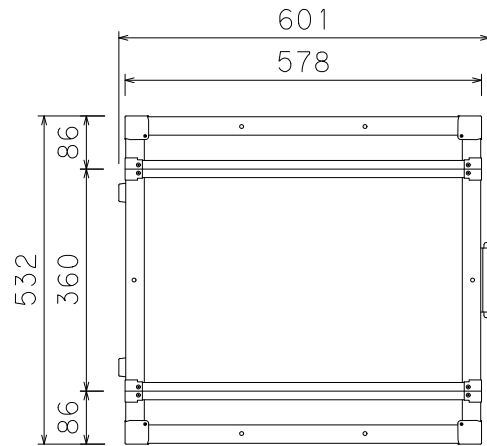

単位:mm

ケース内寸
マウントポジション 15mm下がり