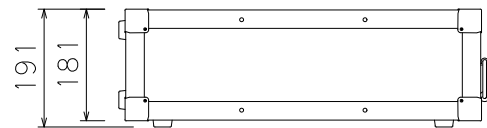

単位:mm

ケース内寸
マウントポジション 15mm下がり