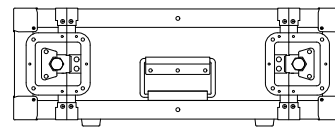

単位:mm

ケース内寸
マウントポジション 15mm下がり