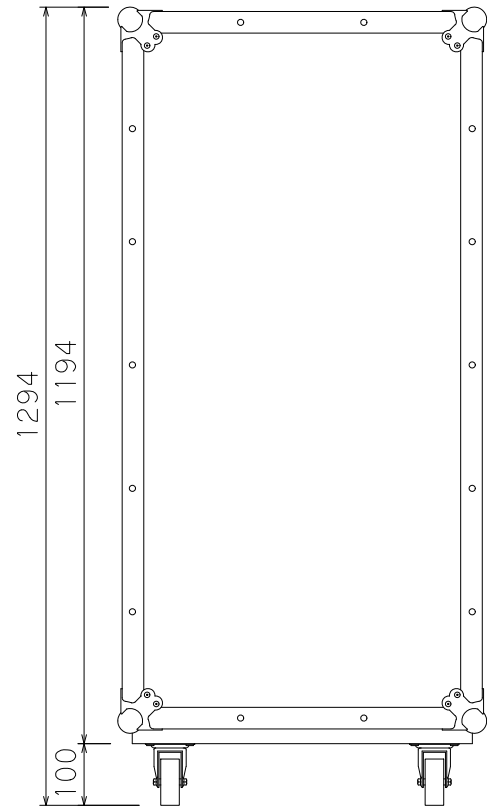

24U(D400)ショックマウントケース

外形寸法図

単位:mm

ケース内寸
マウントポジション22mm下がり

ARMOR