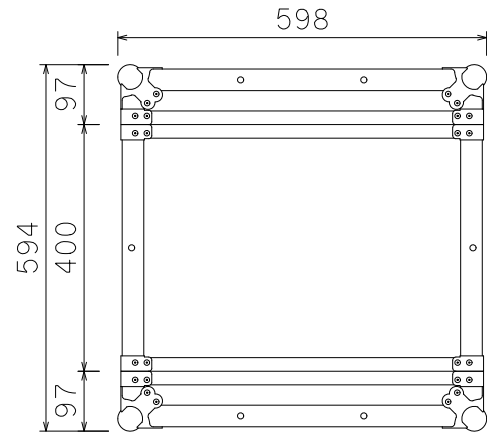

24U(D400)ショックマウントケース

外形寸法図

単位:mm

ケース内寸
マウントポジション22mm下がり

ARMOR