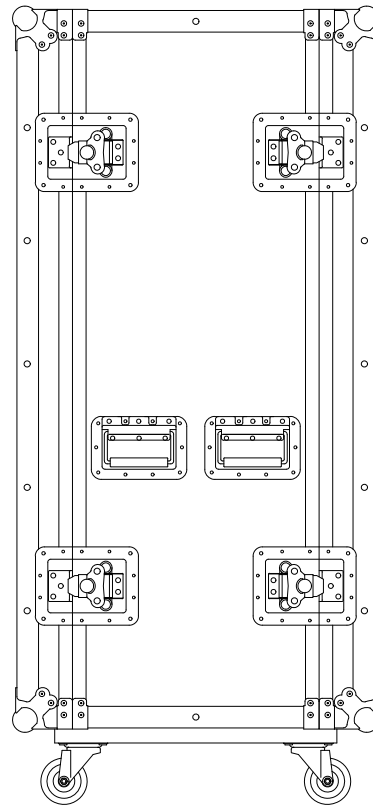

24U(D400)ショックマウントケース

外形寸法図

単位:mm

ケース内寸
マウントポジション22mm下がり

ARMOR