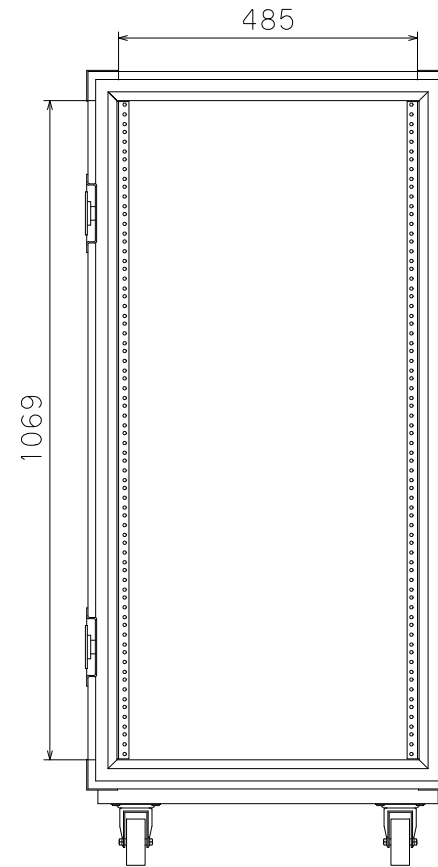

24U(D400)ショックマウントケース

外形寸法図

単位:mm

ケース内寸
マウントポジション22mm下がり

ARMOR