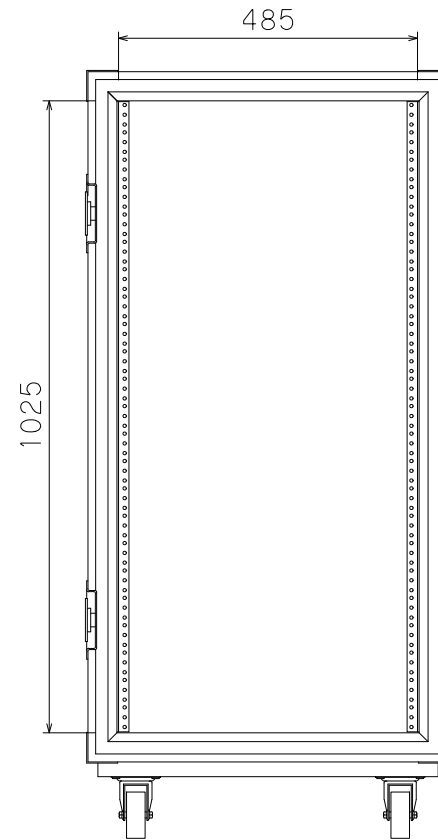

23U(D400)ショックマウントケース

外形寸法図

単位:mm

ケース内寸  
マウントポジション22mm下がり

ARMOR