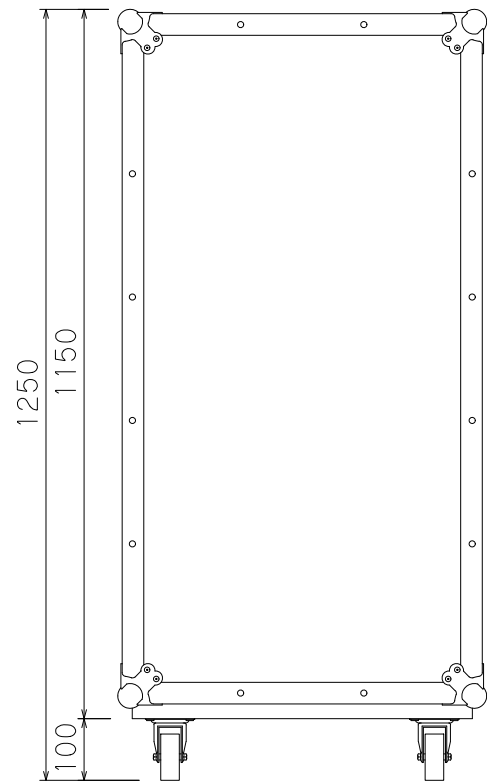

23U(D400)ショックマウントケース

外形寸法図

単位:mm

ケース内寸  
マウントポジション22mm下がり

ARMOR