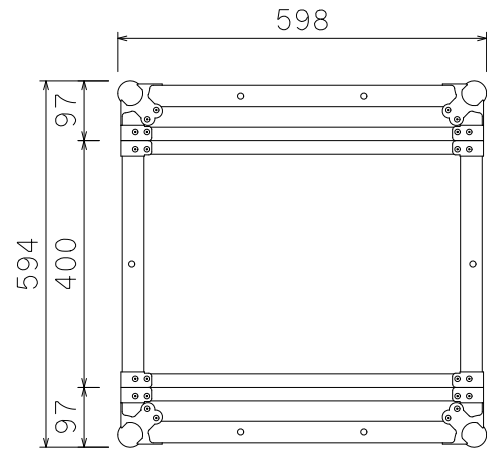

23U(D400)ショックマウントケース

外形寸法図

単位:mm

ケース内寸  
マウントポジション22mm下がり

ARMOR