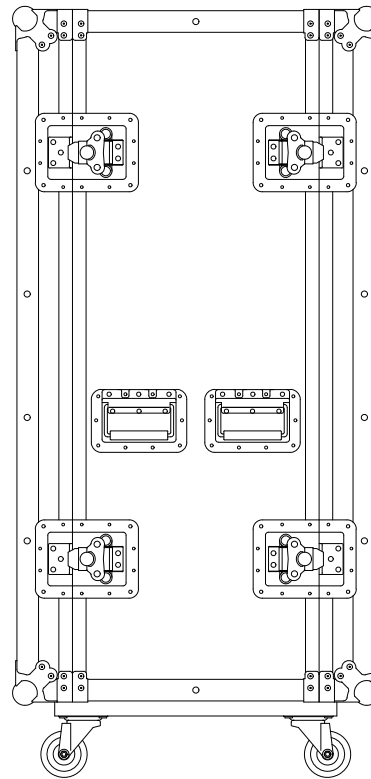

23U(D400)ショックマウントケース

外形寸法図

単位:mm

ケース内寸  
マウントポジション22mm下がり

ARMOR