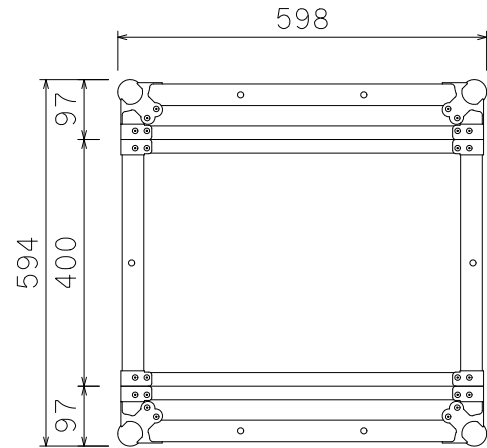

単位:mm

ケース内寸  
マウントポジション22mm下がり