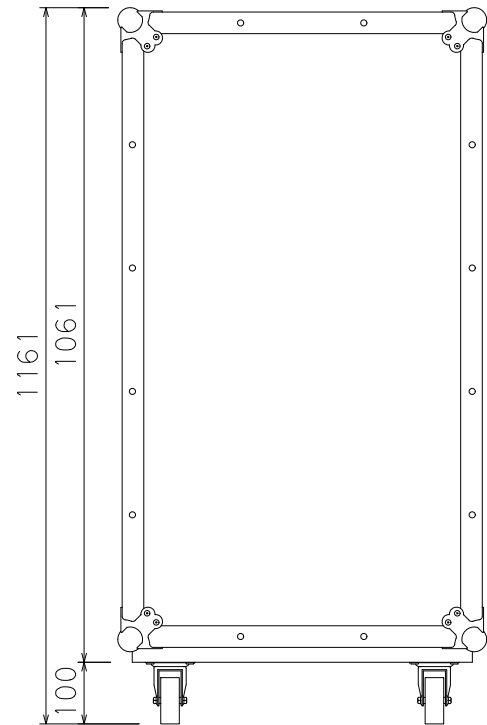

単位:mm

ケース内寸  
マウントポジション22mm下がり