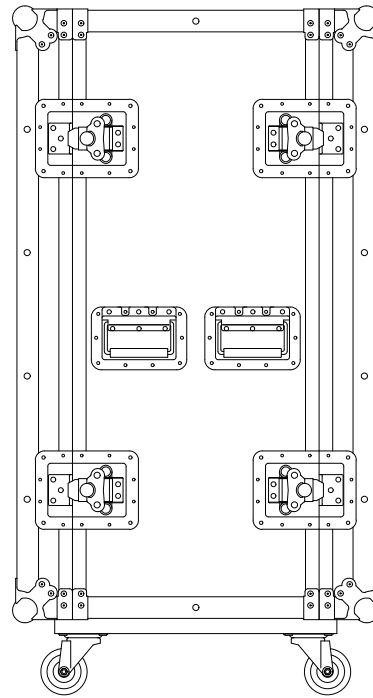

20U(D400)ショックマウントケース

外形寸法図

単位:mm

ケース内寸  
マウントポジション22mm下がり

ARMOR