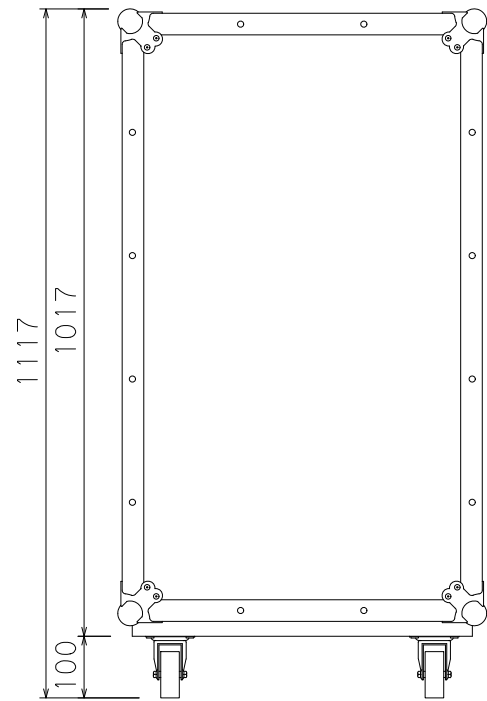

20U(D400)ショックマウントケース

外形寸法図

単位:mm

ケース内寸  
マウントポジション22mm下がり

ARMOR