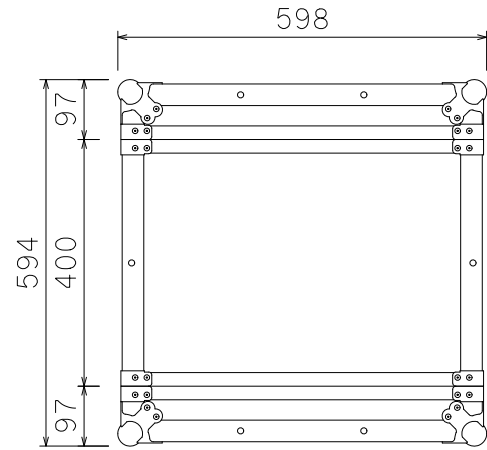

20U(D400)ショックマウントケース

外形寸法図

単位:mm

ケース内寸  
マウントポジション22mm下がり

ARMOR