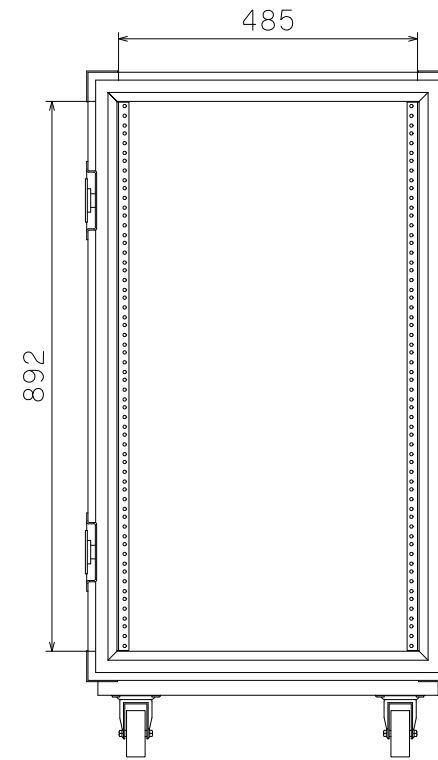

20U(D400)ショックマウントケース

外形寸法図

単位:mm

ケース内寸  
マウントポジション22mm下がり

ARMOR