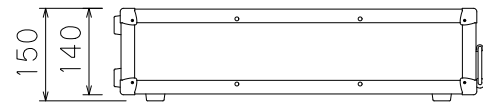

単位:mm

ケース内寸
マウントポジション15mm下がり