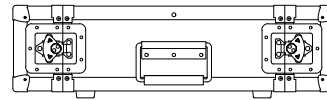

単位:mm

ケース内寸
マウントポジション15mm下がり