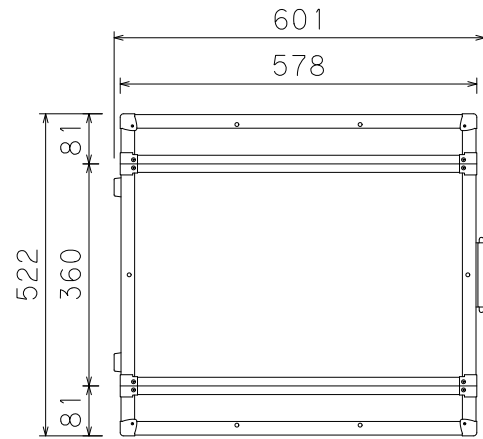

単位:mm

ケース内寸
マウントポジション15mm下がり