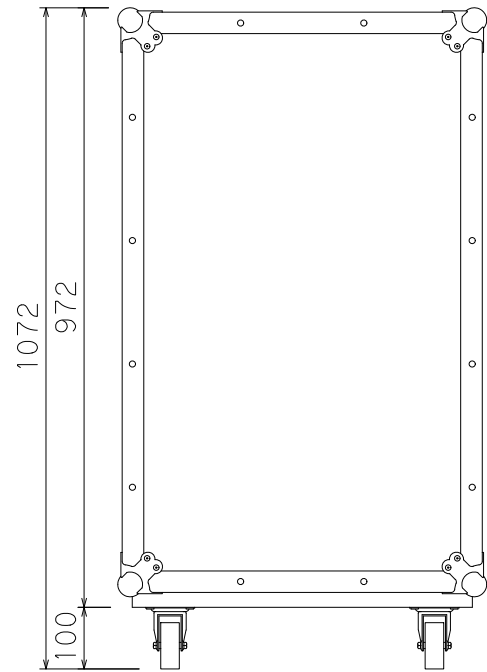

単位:mm

ケース内寸
マウントポジション22mm下がり