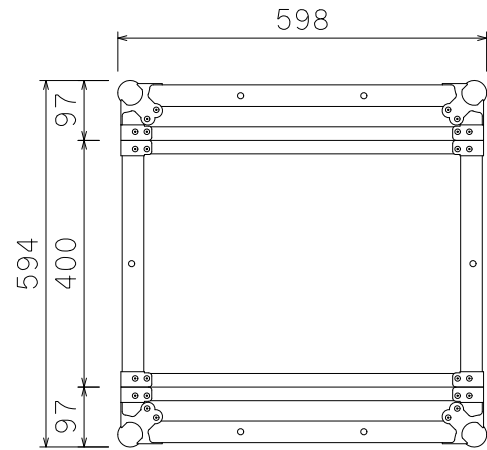

単位:mm

ケース内寸
マウントポジション22mm下がり