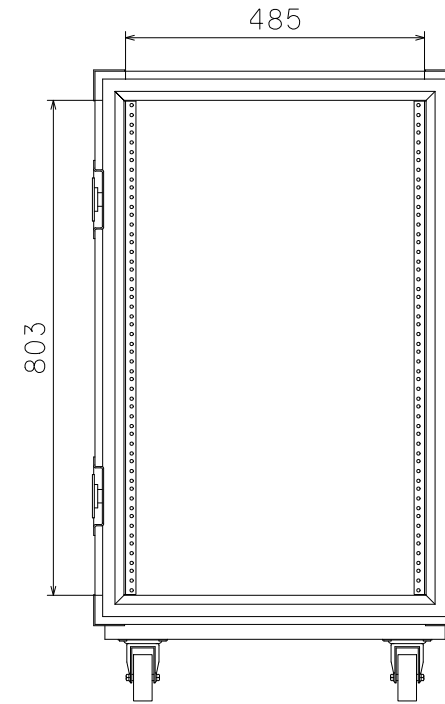

単位:mm

ケース内寸
マウントポジション22mm下がり

ARMOR