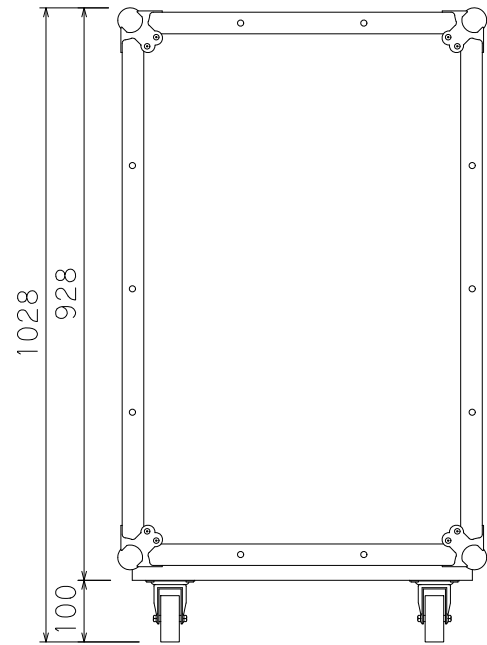

単位:mm

ケース内寸
マウントポジション22mm下がり

ARMOR