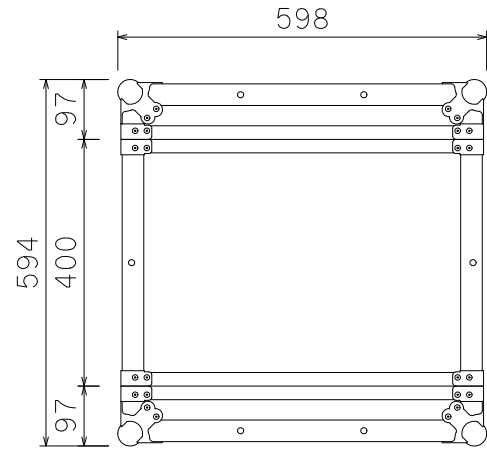

単位:mm

ケース内寸
マウントポジション22mm下がり

ARMOR