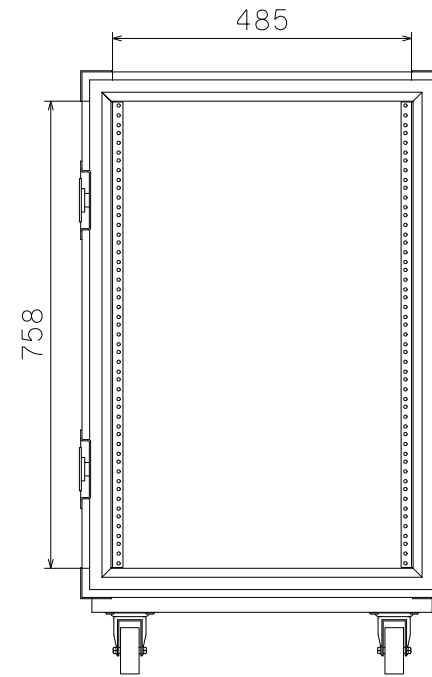

単位:mm

ケース内寸
マウントポジション22mm下がり

ARMOR