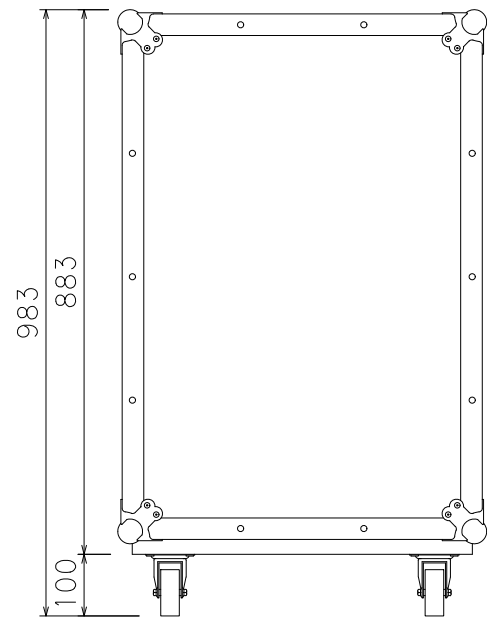

単位:mm

ケース内寸
マウントポジション22mm下がり

ARMOR