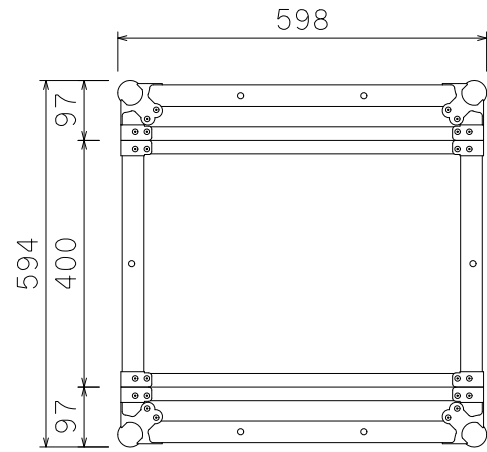

単位:mm

ケース内寸
マウントポジション22mm下がり

ARMOR