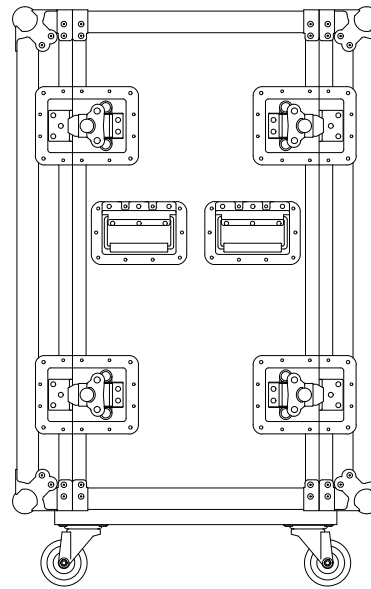

16U(D400)ショックマウントケース

外形寸法図

単位:mm

ケース内寸
マウントポジション22mm下がり

ARMOR