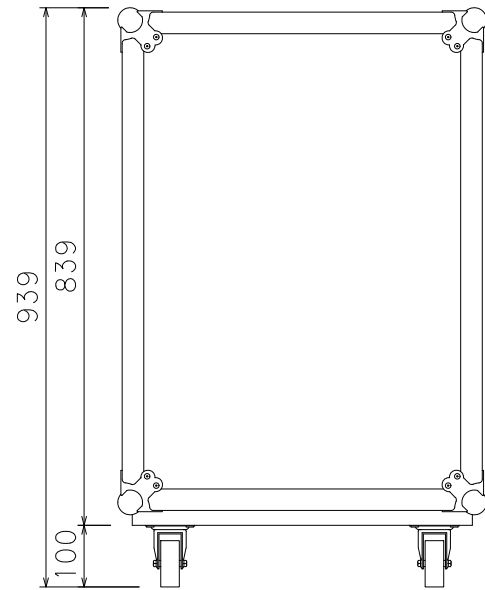

16U(D400)ショックマウントケース

外形寸法図

単位:mm

ケース内寸
マウントポジション22mm下がり

ARMOR