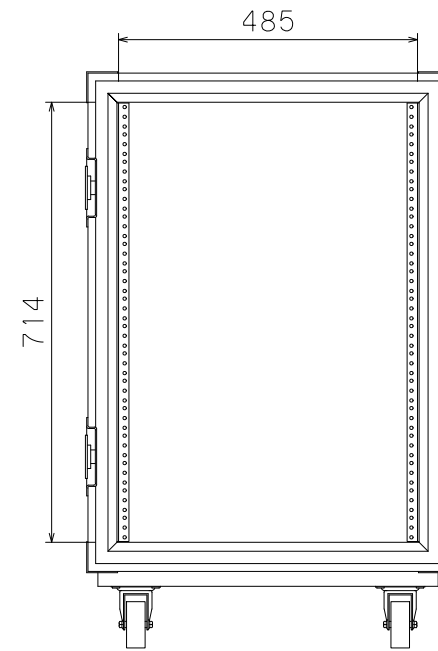

16U(D400)ショックマウントケース

外形寸法図

単位:mm

ケース内寸
マウントポジション22mm下がり

ARMOR