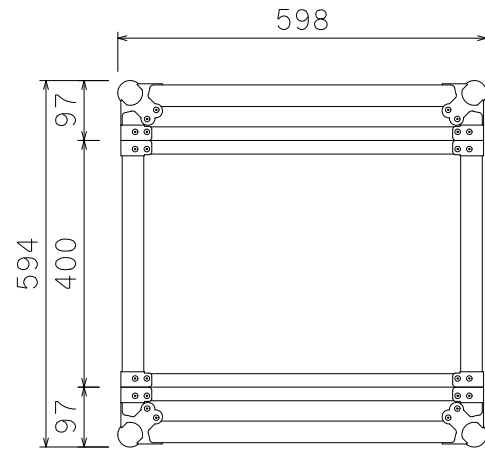

16U(D400)ショックマウントケース

外形寸法図

単位:mm

ケース内寸
マウントポジション22mm下がり

ARMOR