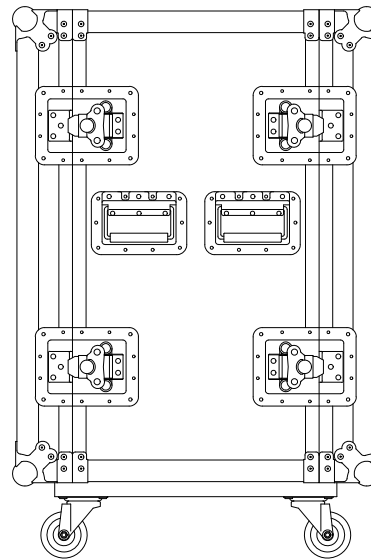

15U(D400)ショックマウントケース

外形寸法図

単位:mm

ケース内寸
マウントポジション22mm下がり

ARMOR