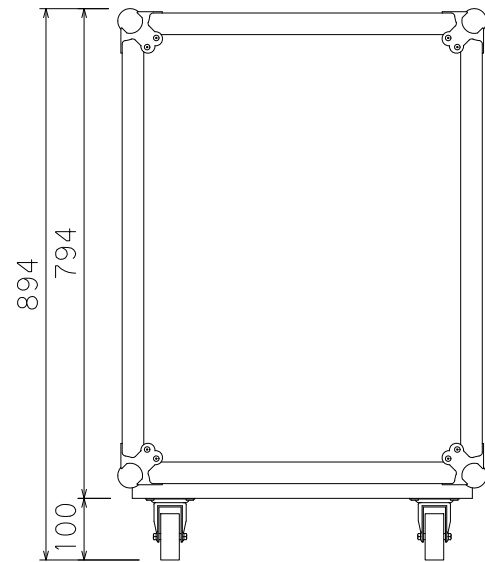

15U(D400)ショックマウントケース

外形寸法図

単位:mm

ケース内寸
マウントポジション22mm下がり

ARMOR