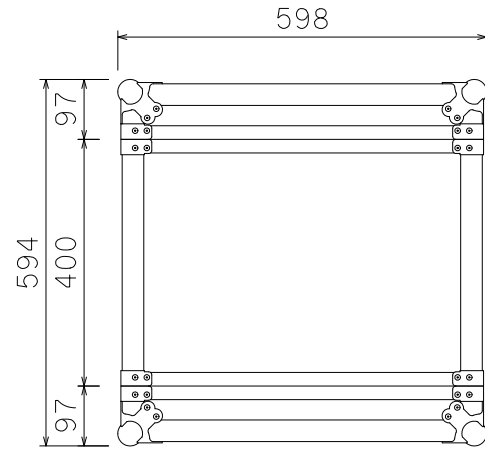

15U(D400)ショックマウントケース

外形寸法図

単位:mm

ケース内寸
マウントポジション22mm下がり

ARMOR