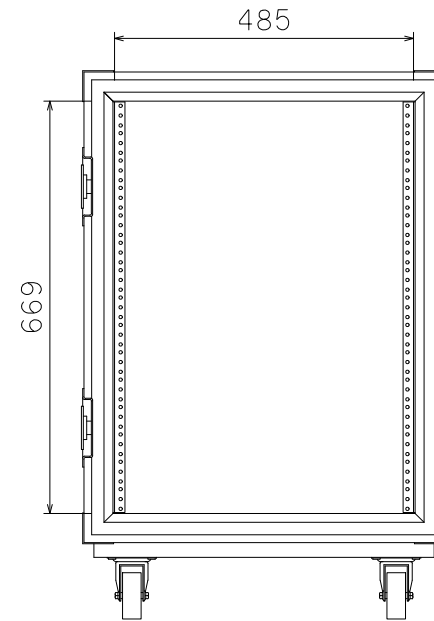

15U(D400)ショックマウントケース

外形寸法図

単位:mm

ケース内寸
マウントポジション22mm下がり

ARMOR