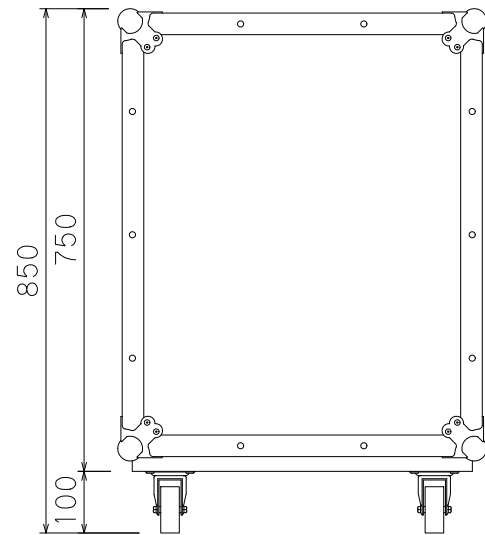

14U(D400)ショックマウントケース

外形寸法図

単位:mm

ARMOR

ケース内寸
マウントポジション22mm下がり