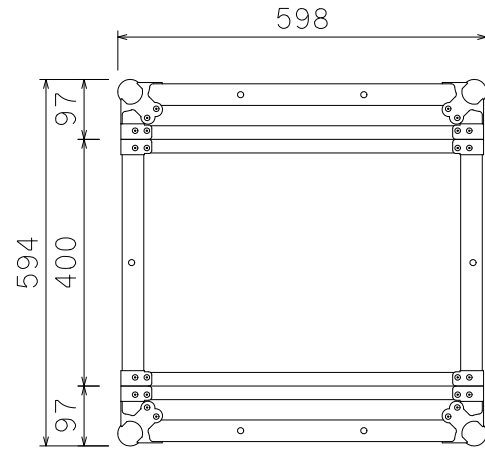

14U(D400)ショックマウントケース

外形寸法図

単位:mm

ARMOR

ケース内寸
マウントポジション22mm下がり