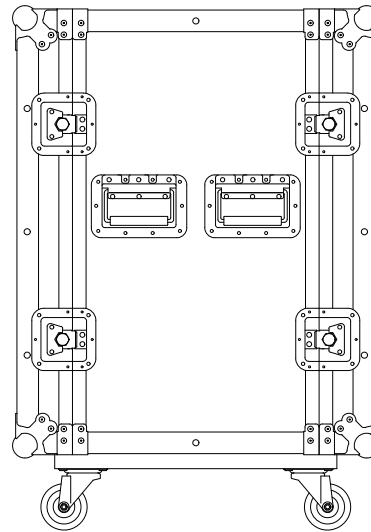

14U(D400)ショックマウントケース

外形寸法図

単位:mm

ARMOR

ケース内寸
マウントポジション22mm下がり