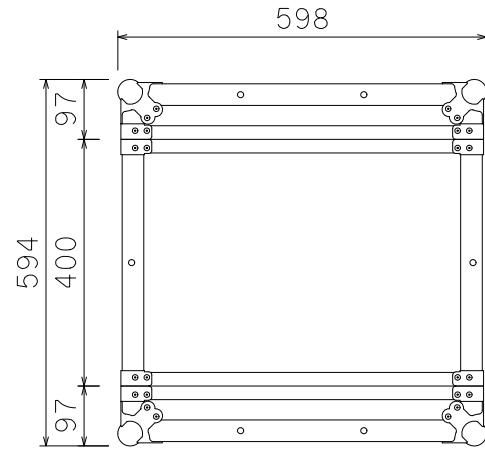

13U(D400)ショックマウントケース

外形寸法図

単位:mm

ケース内寸
マウントポジション22mm下がり

ARMOR