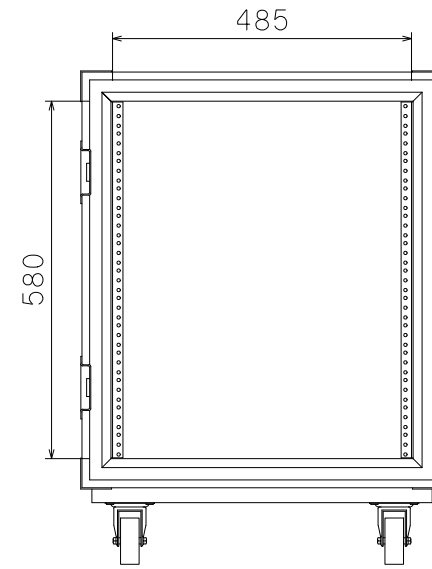

13U(D400)ショックマウントケース

外形寸法図

単位:mm

ケース内寸
マウントポジション22mm下がり

ARMOR