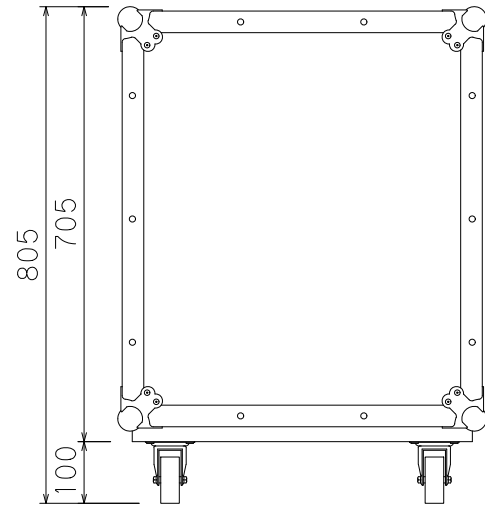

13U(D400)ショックマウントケース

外形寸法図

単位:mm

ケース内寸
マウントポジション22mm下がり

ARMOR