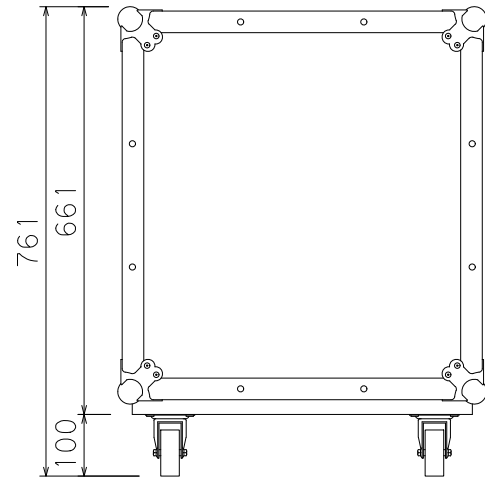

12U(D400)ショックマウントケース

外形寸法図

単位:mm

ケース内寸  
マウントポジション22mm下がり

ARMOR