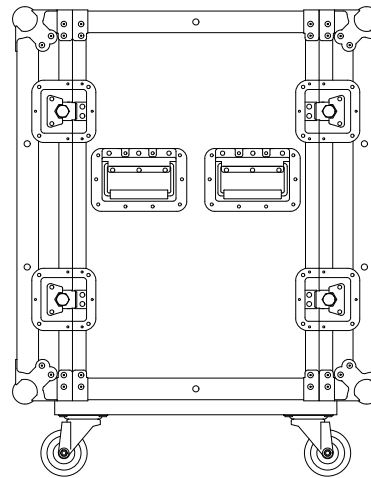

12U(D400)ショックマウントケース

外形寸法図

単位:mm

ケース内寸  
マウントポジション22mm下がり

ARMOR