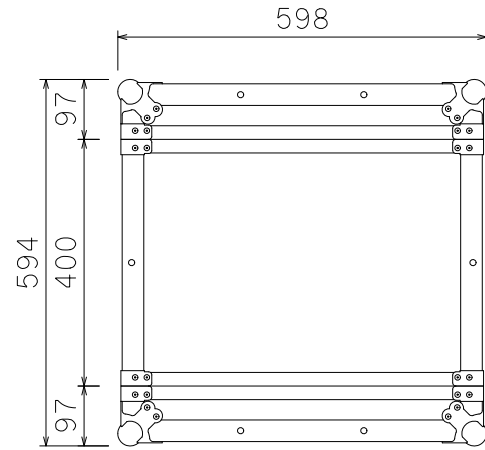

12U(D400)ショックマウントケース

外形寸法図

単位:mm

ケース内寸  
マウントポジション22mm下がり

ARMOR