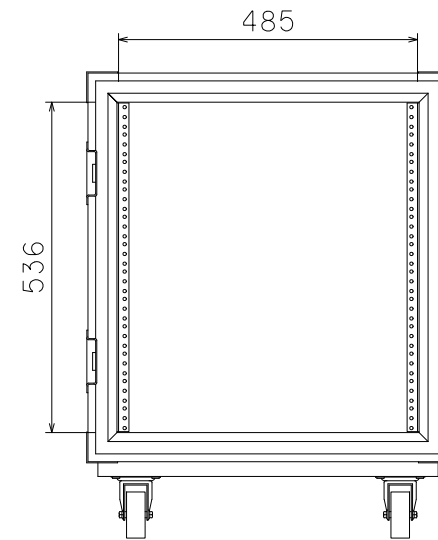

12U(D400)ショックマウントケース

外形寸法図

単位:mm

ケース内寸  
マウントポジション22mm下がり

ARMOR