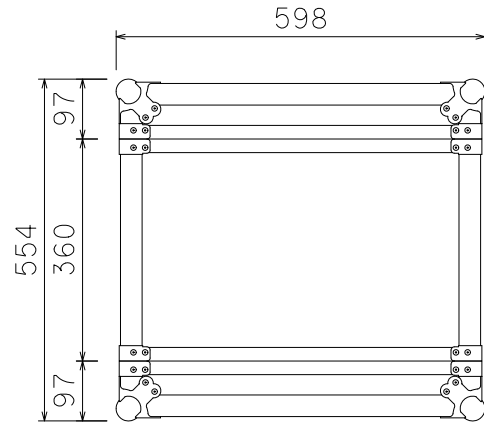

単位:mm

ケース内寸
マウントポジション22mm下がり