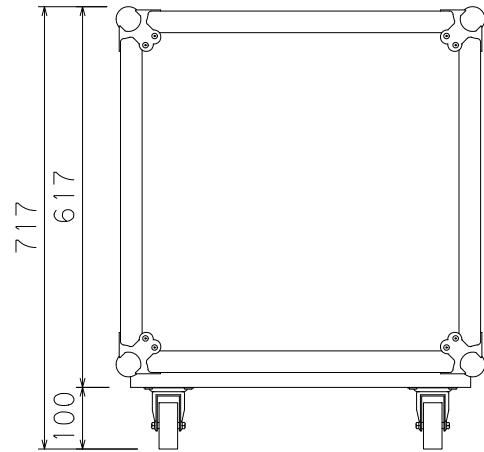

単位:mm

ケース内寸
マウントポジション22mm下がり