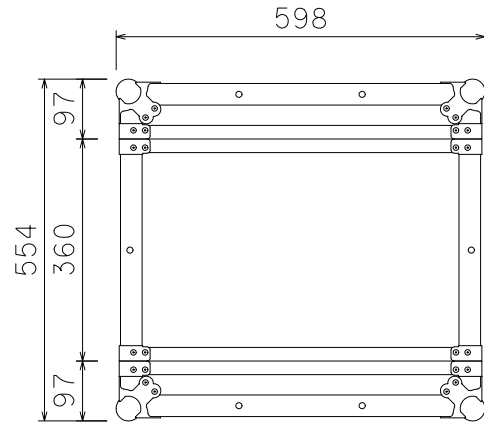

単位:mm

ケース内寸  
マウントポジション22mm下がり