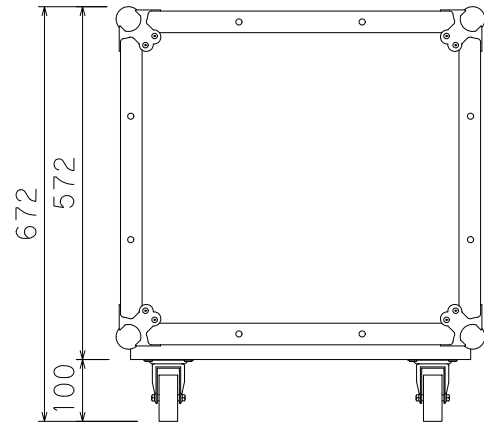

単位:mm

ケース内寸  
マウントポジション22mm下がり