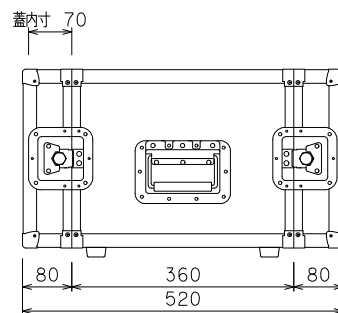

6U(D360)ラックケース

外形寸法図

単位:mm

EIA・ユニバーサル 共用アングル 面より14mm下がり

ARMOR