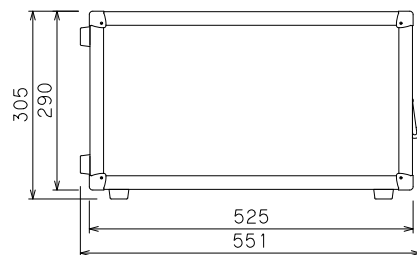

6U(D360)ラックケース

外形寸法図

単位:mm

EIA・ユニバーサル 共用アングル 面より14mm下がり

ARMOR