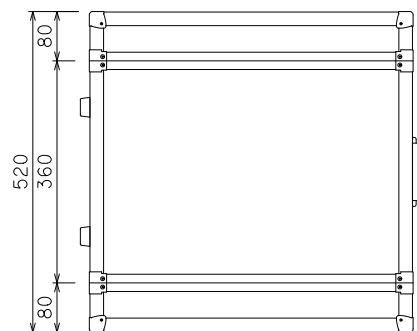

6U(D360)ラックケース

外形寸法図

単位:mm

EIA・ユニバーサル 共用アングル 面より14mm下がり

ARMOR