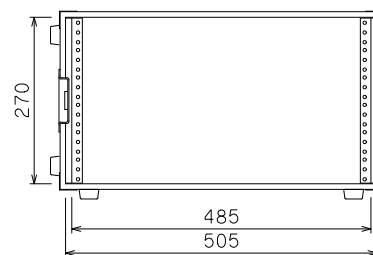

6U(D360)ラックケース

外形寸法図

単位:mm

EIA・ユニバーサル 共用アングル 面より14mm下がり

ARMOR