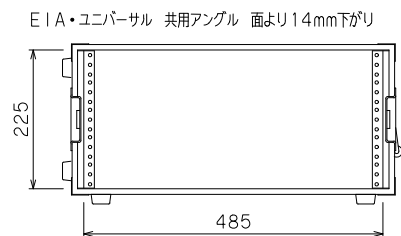

5U(D360)ラックケース

外形寸法図

単位:mm

ARMOR