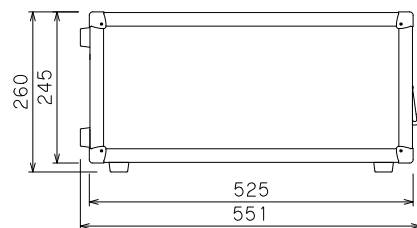

5U(D360)ラックケース

外形寸法図

単位:mm

ARMOR