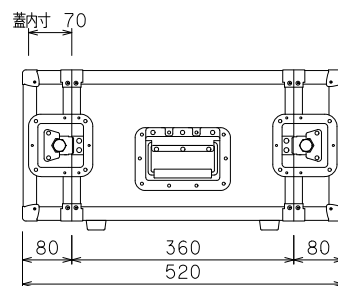

5U(D360)ラックケース

外形寸法図

単位:mm

ARMOR