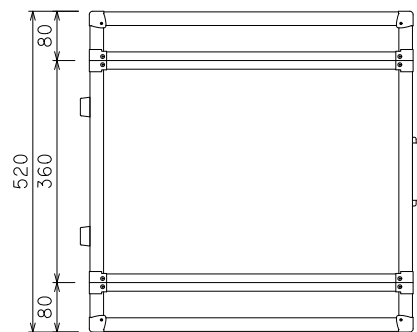

5U(D360)ラックケース

外形寸法図

単位:mm

ARMOR