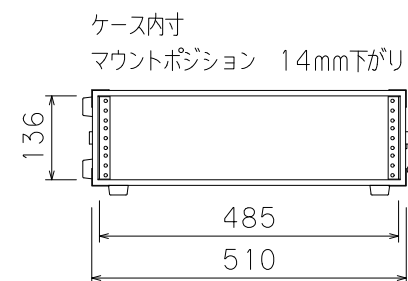

3U(D360)ラックケース

外形寸法図

単位:mm

ARMOR