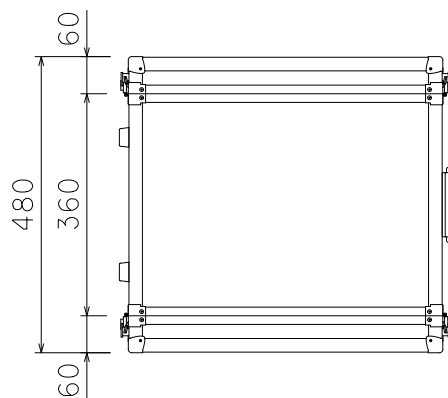

3U(D360)ラックケース

外形寸法図

単位:mm

ARMOR