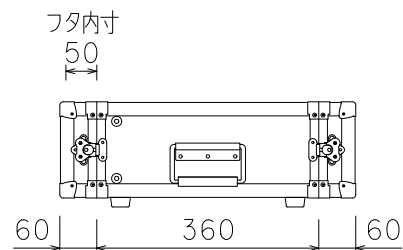

3U(D360)ラックケース

外形寸法図

単位:mm

ARMOR