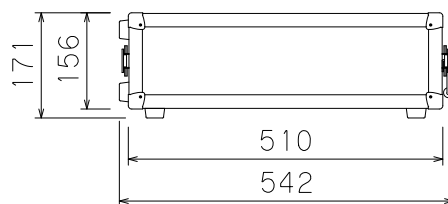

3U(D360)ラックケース

外形寸法図

単位:mm

ARMOR