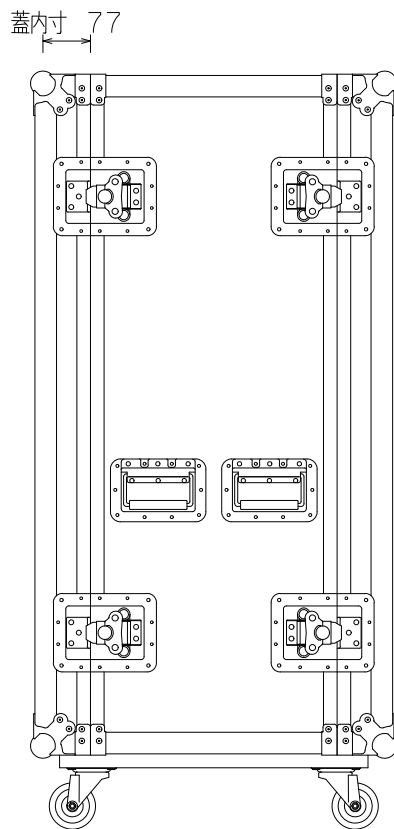

24U(D400)ラックケース

外形寸法図

単位:mm

ケース内寸
マウントポジション 面より22mm下がり

ARMOR