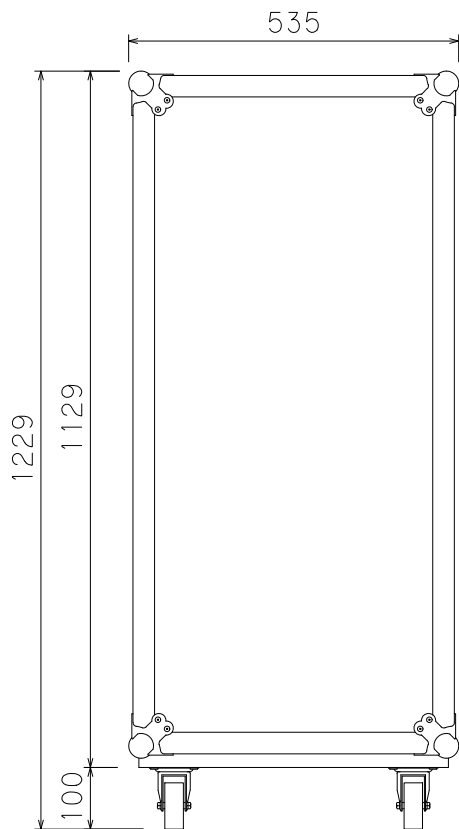

24U(D400)ラックケース

外形寸法図

単位:mm

ケース内寸
マウントポジション 面より22mm下がり

ARMOR