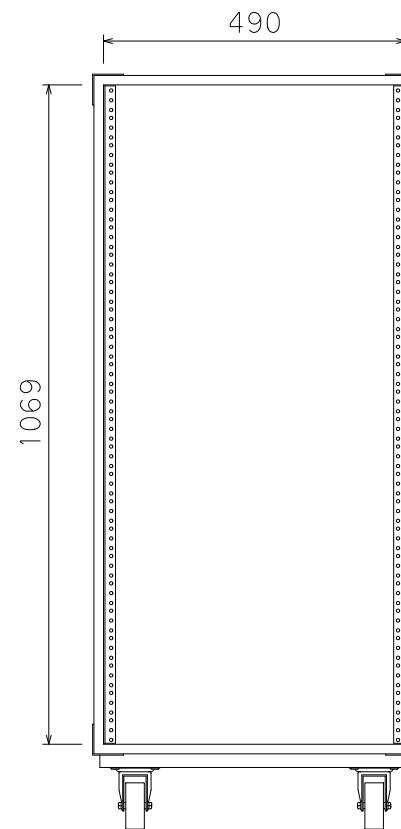

24U(D400)ラックケース

外形寸法図

単位:mm

ケース内寸
マウントポジション 面より22mm下がり

ARMOR