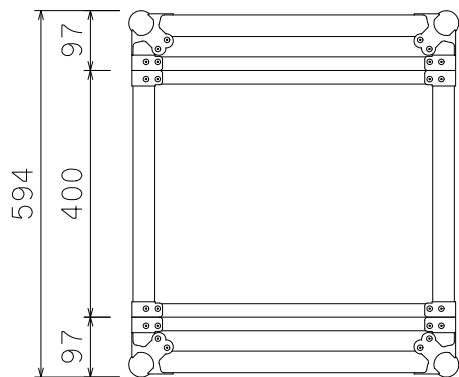

24U(D400)ラックケース

外形寸法図

単位:mm

ケース内寸
マウントポジション 面より22mm下がり

ARMOR