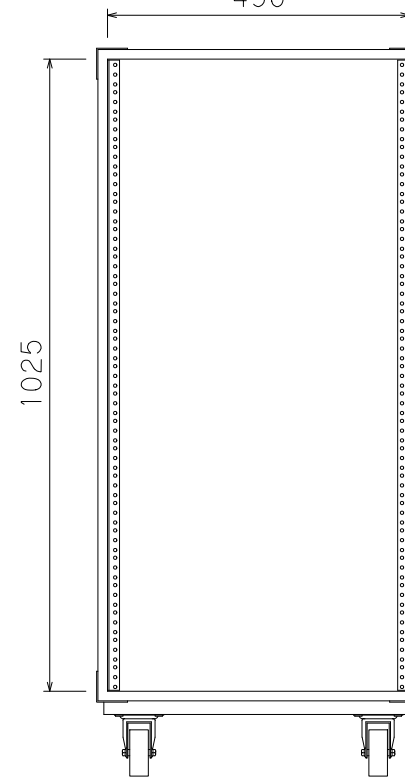

23U (D400) ラックケース

外形寸法図

単位:mm

535

蓋内寸 77

ケース内寸

マウントポジション 面より22mm下がり

490