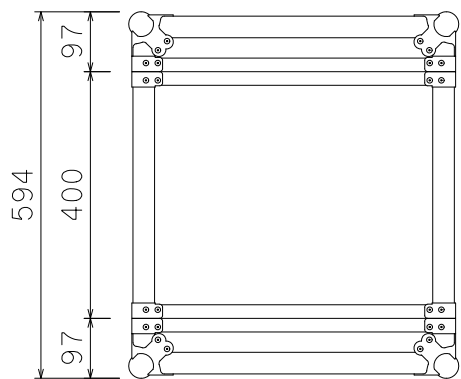

23U (D400) ラックケース

外形寸法図

単位:mm

535

蓋内寸 77

ケース内寸

マウントポジション 面より22mm下がり

490