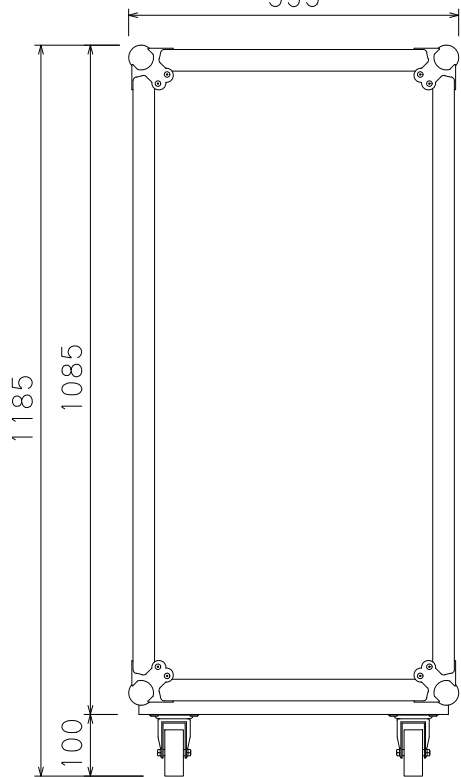

23U (D400) ラックケース

外形寸法図

単位:mm

535

蓋内寸 77

ケース内寸

マウントポジション 面より22mm下がり

490