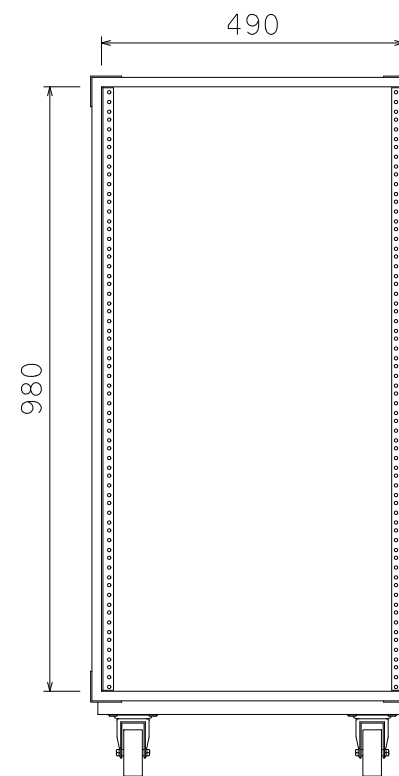

22U(D400)ラックケース

外形寸法図

単位:mm

ケース内寸  
マウントポジション 面より22mm下がり

ARMOR