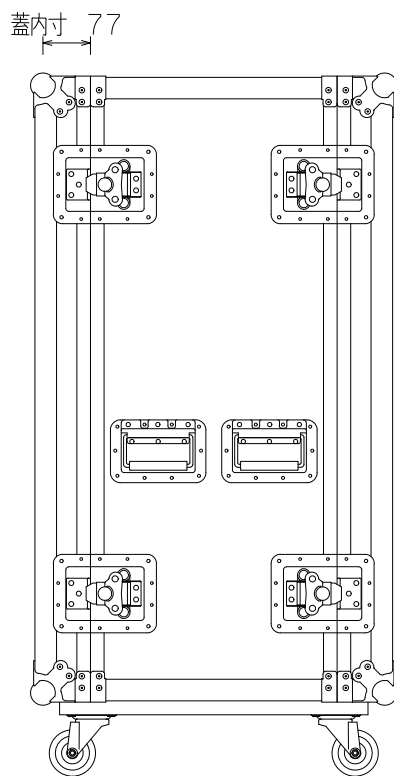

22U(D400)ラックケース

外形寸法図

単位:mm

ケース内寸  
マウントポジション 面より22mm下がり

ARMOR