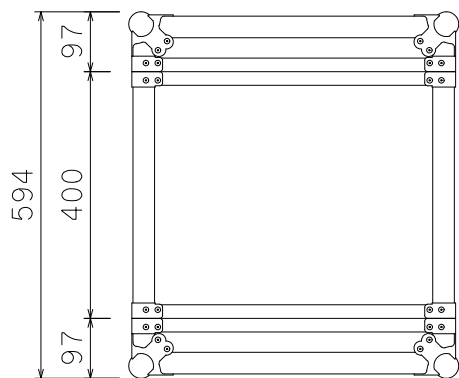

22U(D400)ラックケース

外形寸法図

単位:mm

ケース内寸  
マウントポジション 面より22mm下がり

ARMOR