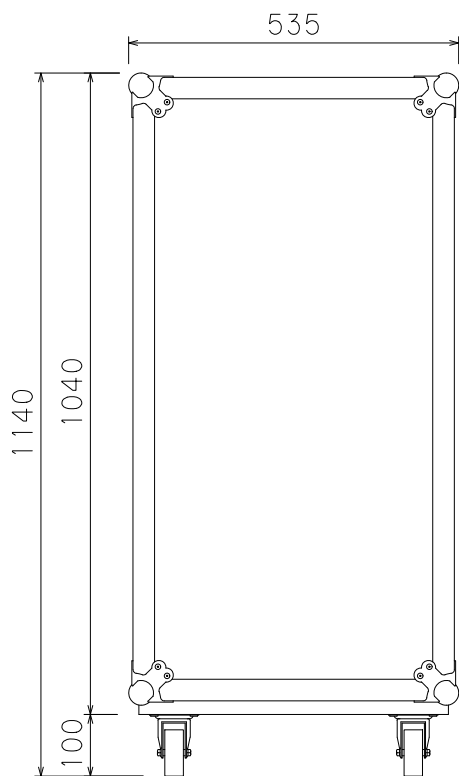

22U(D400)ラックケース

外形寸法図

単位:mm

ケース内寸  
マウントポジション 面より22mm下がり

ARMOR