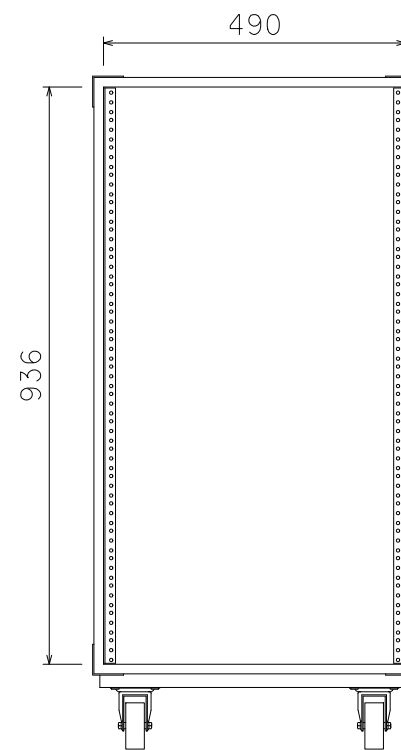

# 21U(D400)ラックケース

# 外形寸法図

単位:mm

ケース内寸  
マウントポジション 面より22mm下がリ