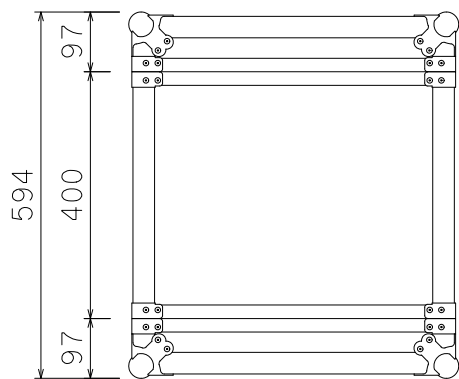

# 21U(D400)ラックケース

# 外形寸法図

単位:mm

ケース内寸  
マウントポジション 面より22mm下がリ