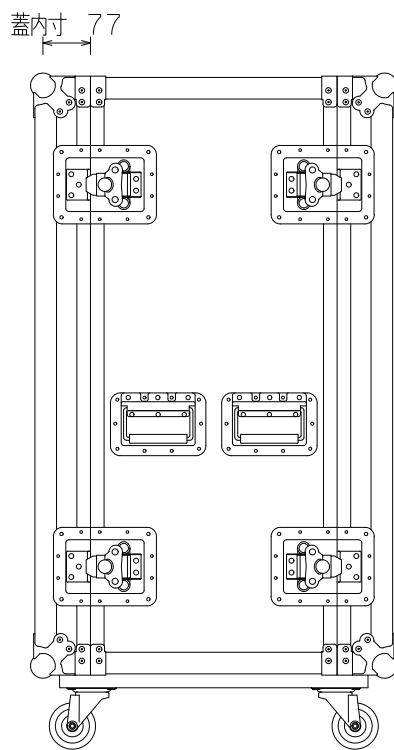

# 21U(D400)ラックケース

# 外形寸法図

単位:mm

ケース内寸  
マウントポジション 面より22mm下がリ