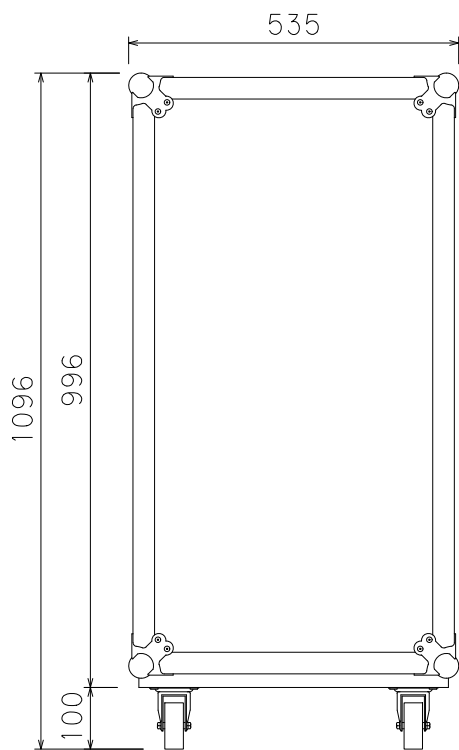

# 21U(D400)ラックケース

# 外形寸法図

単位:mm

ケース内寸  
マウントポジション 面より22mm下がリ