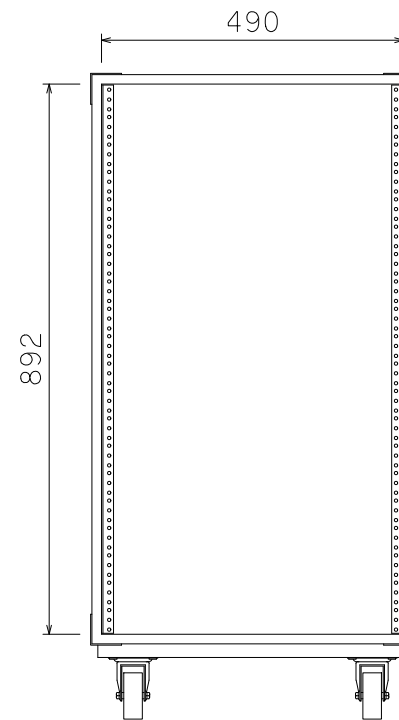

20U (D400) ラックケース

外形寸法図

単位:mm

ケース内寸
マウントポジション 面より22mm下がリ

ARMOR