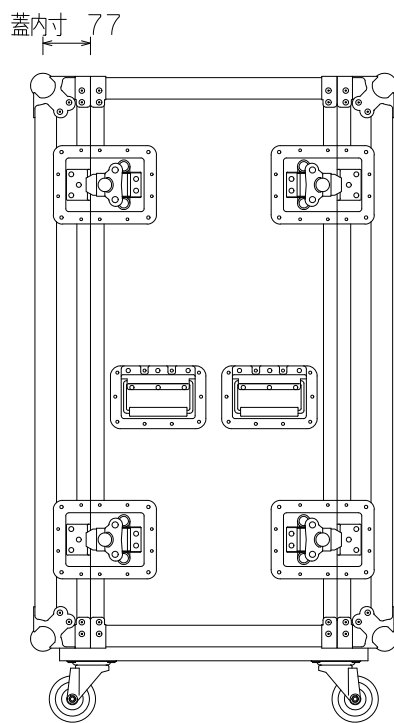

20U (D400) ラックケース

外形寸法図

単位:mm

ケース内寸
マウントポジション 面より22mm下がリ

ARMOR