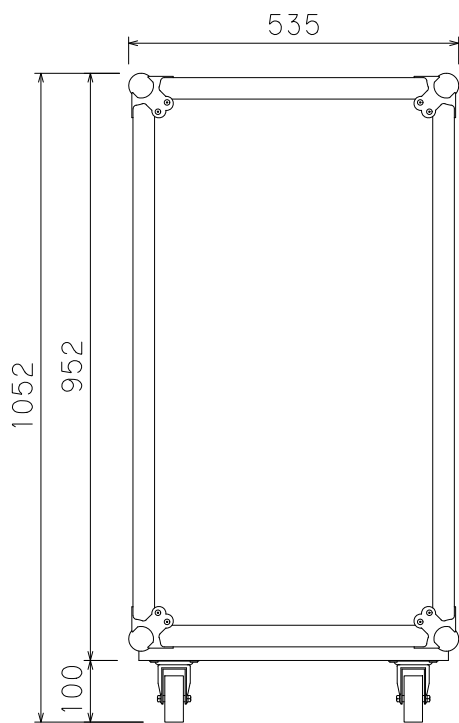

20U (D400) ラックケース

外形寸法図

単位:mm

ケース内寸
マウントポジション 面より22mm下がリ

ARMOR