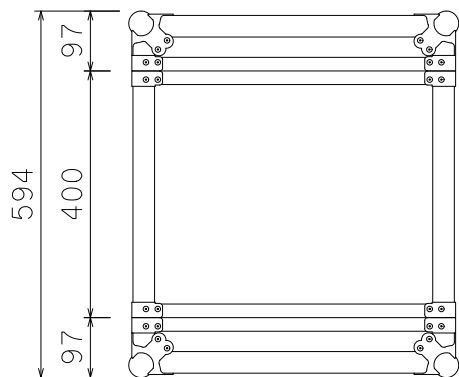

20U (D400) ラックケース

外形寸法図

単位:mm

ケース内寸
マウントポジション 面より22mm下がリ

ARMOR