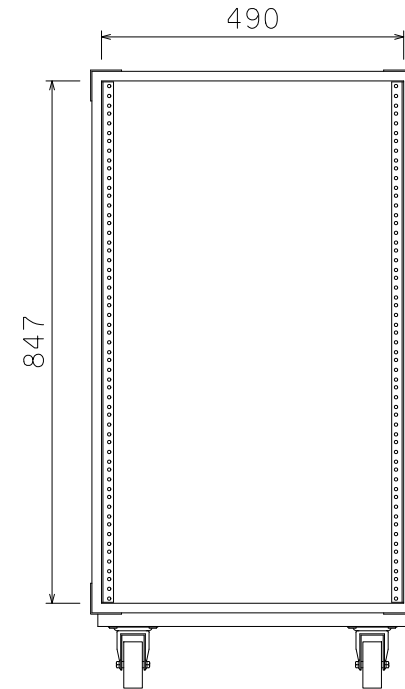

19U (D400) ラックケース

外形寸法図

単位:mm

ケース内寸
マウントポジション 面より22mm下がリ

ARMOR