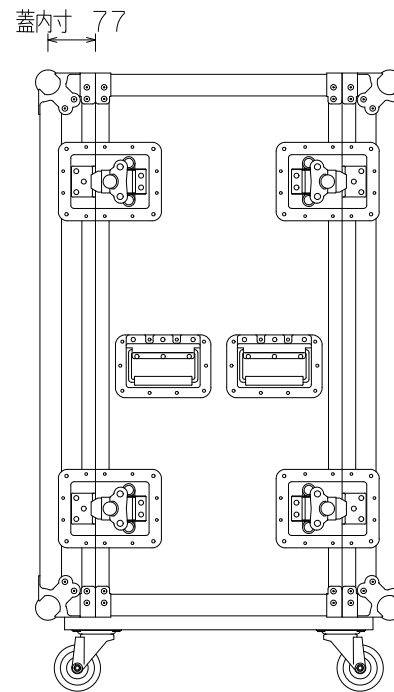

19U (D400) ラックケース

外形寸法図

単位:mm

ケース内寸
マウントポジション 面より22mm下がリ

ARMOR