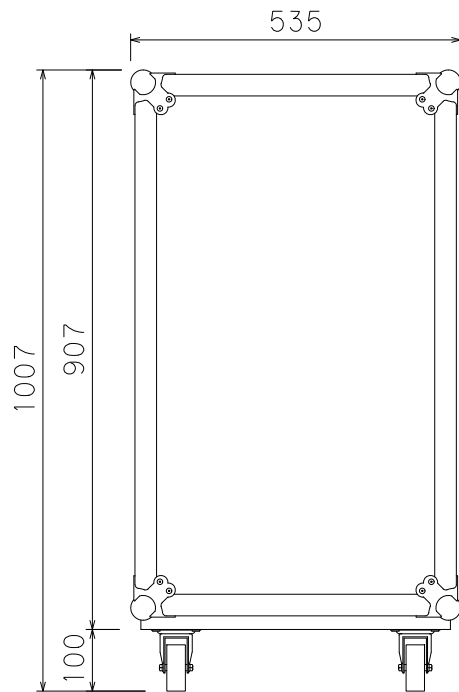

19U (D400) ラックケース

外形寸法図

単位:mm

ケース内寸
マウントポジション 面より22mm下がリ

ARMOR