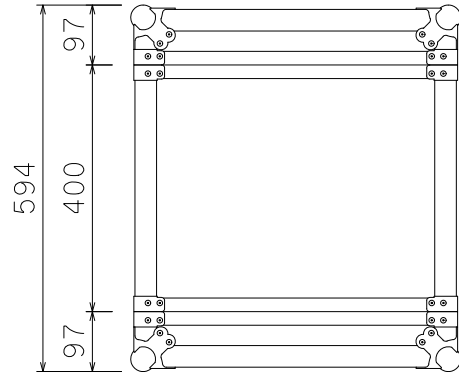

19U (D400) ラックケース

外形寸法図

単位:mm

ケース内寸
マウントポジション 面より22mm下がリ

ARMOR