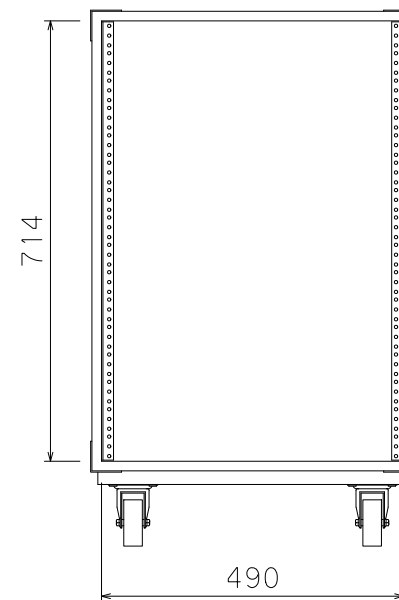

16U(D400)ラックケース

外形寸法図

単位:mm

蓋内寸 77

ケース内寸

マウントポジション 面より22mm下がり

ARMOR