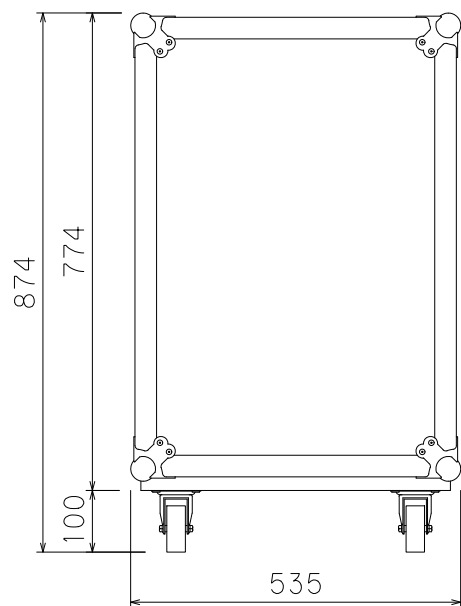

16U(D400)ラックケース

外形寸法図

単位:mm

蓋内寸 77

ケース内寸

マウントポジション 面より22mm下がり

ARMOR