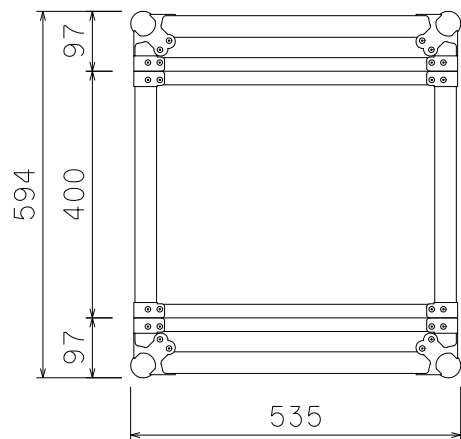

16U(D400)ラックケース

外形寸法図

単位:mm

蓋内寸 77

ケース内寸

マウントポジション 面より22mm下がり

ARMOR