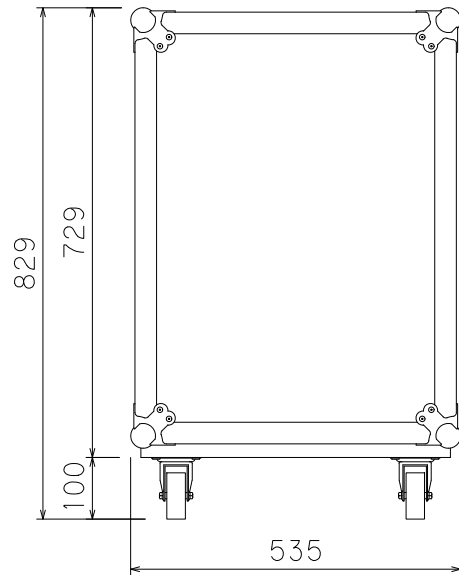

15U(D400)ラックケース

外形寸法図

単位:mm

蓋内寸 77

ARMOR

ケース内寸

マウントポジション 面より22mm下がり