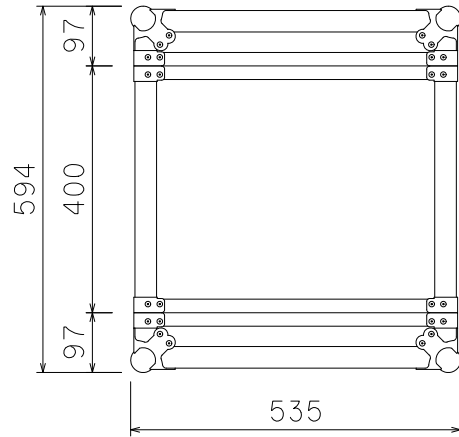

15U(D400)ラックケース

外形寸法図

単位:mm

蓋内寸 77

ARMOR

ケース内寸

マウントポジション 面より22mm下がり