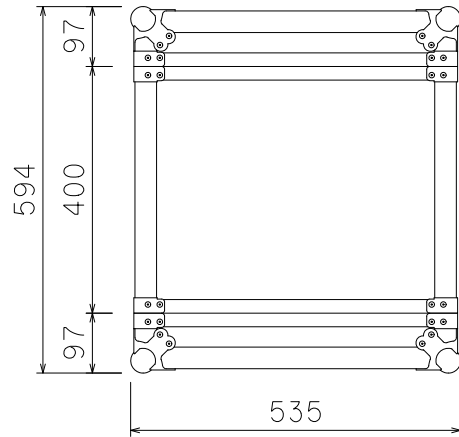

14U(D400)ラックケース

外形寸法図

単位:mm

蓋内寸 77

ARMOR

ケース内寸

マウントポジション 面より22mm下がり