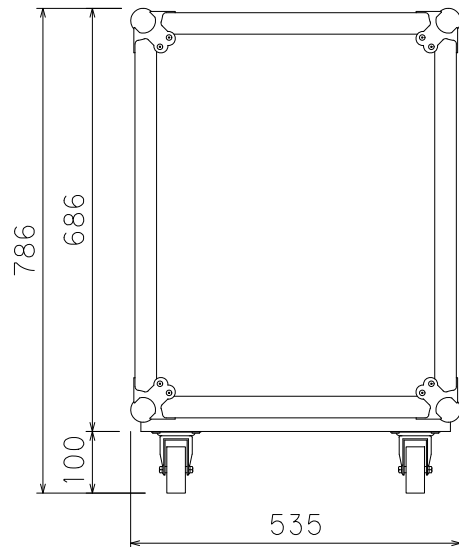

14U(D400)ラックケース

外形寸法図

単位:mm

蓋内寸 77

ARMOR

ケース内寸

マウントポジション 面より22mm下がり