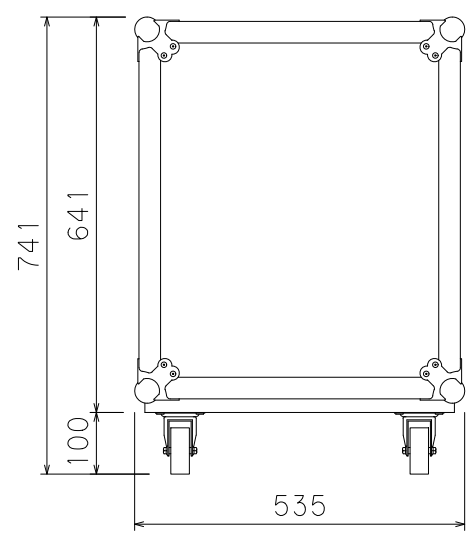

13U (D400) ラックケース

外形寸法図

単位: mm

蓋内寸 77

ケース内寸

マウントポジション 面より22mm下がリ