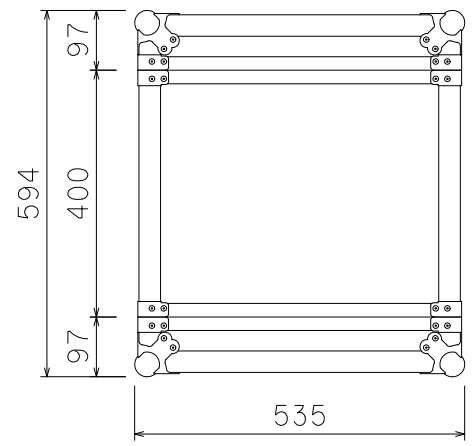

13U (D400) ラックケース

外形寸法図

単位: mm

蓋内寸 77

ケース内寸

マウントポジション 面より22mm下がリ