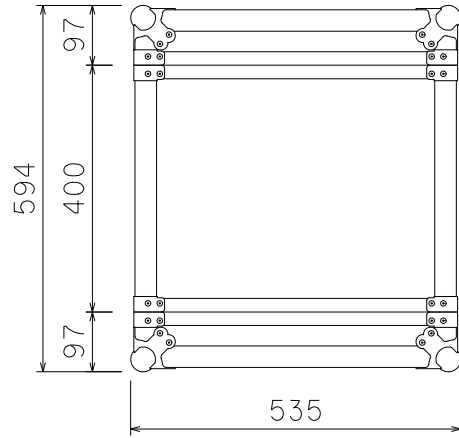

12U(D400)ラックケース

外形寸法図

単位:mm

蓋内寸 77

ARMOR

ケース内寸

マウントポジション 面より22mm下がリ