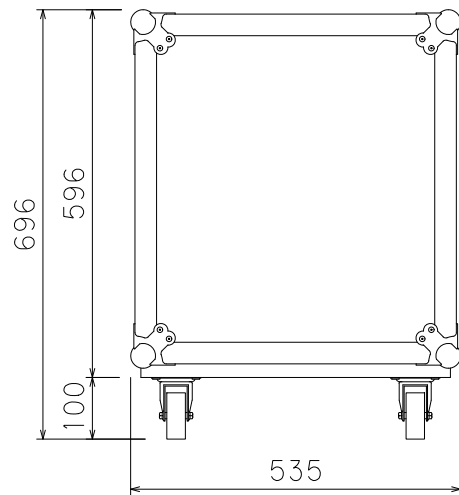

12U(D400)ラックケース

外形寸法図

単位:mm

蓋内寸 77

ARMOR

ケース内寸

マウントポジション 面より22mm下がリ